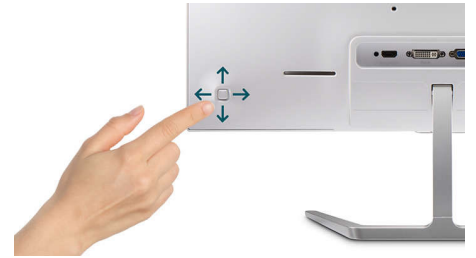

Tipka za prebacivanje u izborniku EasySelect

Diskretno postavljena tipka za prebacivanje u izborniku EasySelect omogućava brza i jednostavna podešavanja postavki zaslona u izborniku na zaslonu.

Tehnologija MHL