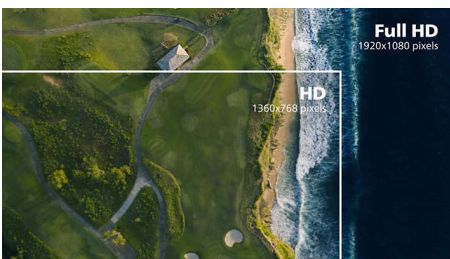

Full HD zaslon formata 16:9

Kvaliteta slike je važna. Obični zasloni pružaju kvalitetu, ali očekujete više. Ovaj zaslon odlikuje poboljšana Full HD 1920 x 1080

rezolucija. Zahvaljujući Full HD rezoluciji za oštre detalje u kombinaciji s visokom svjetlinom, nevjerojatnim kontrastom i realističnim bojama, slika je iznimno vjerna.