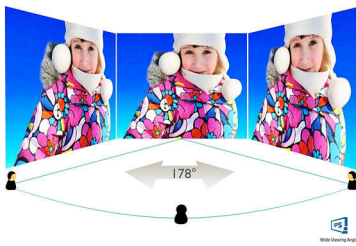

Tehnologija IPS

IPS zasloni koriste naprednu tehnologiju koja omogućava izuzetno širok kut gledanja od 178/178 stupnjeva, što znači da se zaslon može gledati iz gotovo bilo kojeg kuta. Za razliku od standardnih zaslona, IPS zasloni pružaju nevjerojatno čistu sliku živopisnih boja, što ih čini idealnima za prikaz fotografija, filmova i pretraživanje interneta, ali i za profesionalne primjene koje zahtijevaju preciznost boja i dosljednu svjetlinu u svakom trenutku.