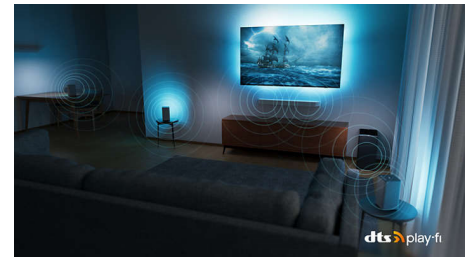

DTS Play-Fi-kompatibelt

Philips Wireless Home System med DTS Play-Fi giver dig mulighed for at oprette forbindelse til kompatible trådløse højttalere i dit hjem på få sekunder. Lyt til filmen i køkkenet, mens du får en snack. Afspil musik overalt. Hold dig opdateret med kampens kommentarer, hvis du skal forlade rummet.