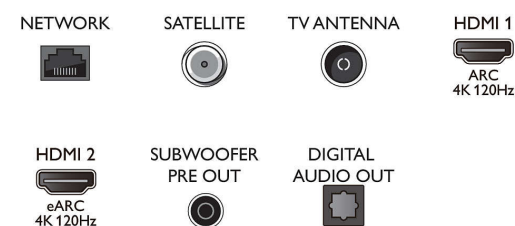

Connections

Side

Bottom

Specifikationer

Android TV

- OS: Android TV™ 11 (R)
- Forudinstallerede apps: Google Play Film*, Google-søgning, YouTube, BBC iPlayer, Netflix, Amazon Prime Video, Disney+, Trænings-app, Spotify, Apple TV, YouTube-musik
- Hukommelsess størrelse (Flash): 16 GB*