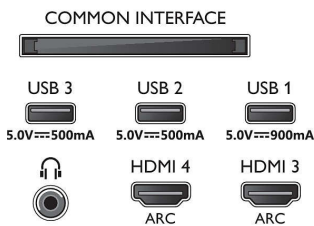

Specifikationer

Ambilight

- Ambilight-funktioner: Indbygget Ambilight+hue, Ambilight-musik, Spil-tilstand, Tilpasning til vægfarve, Lounge-tilstand, AmbiSleep, AmbiWakeup, Ambilight Aurora, Ambilight-opstartsanimation, Philips Wireless Home-højttalere
- Ambilight-version: næste generation 4-sidet

Billede/display

- Diagonal skærmstørrelse (metrisk): 164 cm
- Display: 4K Ultra HD OLED

- Panelopløsning: 3840 x 2160
- Oprindelig opdateringshastighed: 120 Hz
- Picture engine: P5 AI Dual Picture Engine
- Billedforbedring: Wide Colour-farveskala, 99 % DCI/P3, Dolby Vision, Perfect Natural Motion, A.I. PQ-tilstand, CalMAN Ready, Micro Dimming Perfect, Filmskabertilstand, HDR10+ Adaptive, IMAX Enhanced-tilstand
- Diagonal skærmstørrelse (tommer): 65 tommer

Indgangsløsning på skærm

- Opløsning - opdateringshastighed: 576p - 50 Hz,

640x480 - 60 Hz, 720p - 50 Hz, 60 Hz, 1920x1080p - 24 Hz, 30 Hz, 50 Hz, , 60Hz,100Hz,120Hz., 2560x1440 - 60 Hz, 120 Hz, 3840x2160p - 24 Hz, 30 Hz, 50 Hz, , 60 Hz, 100 Hz *, 120 Hz *.

Tuner/modtagelse/transmission

- Digital TV: DVB-T/T2/T2-HD/C/S/S2
- TV-programoversigt*: 8 dages elektronisk programguide
- Signalstyrke-indikation
- Tekst-TV: 1000 siders hypertext
- HEVC-understøttelse

Connections

Side