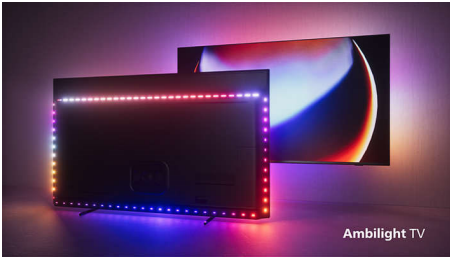

Téléviseur Android 4K UHD - son Bowers & Wilkins

Un son signé Bowers & Wilkins Téléviseur Ambilight 4 côtés, Moteur P5 AI Dual Picture Engine, Téléviseur Android 194 cm (77")

Points forts

Ambilight 4 côtés

Grâce à notre technologie Ambilight nouvelle génération, l'expérience que procure le téléviseur OLED+ est encore plus magique. L'effet Ambilight autour du téléviseur est plus détaillé et défini que jamais, avec une évolution des couleurs en parfaite harmonie avec les couleurs à l'écran. Le résultat est si immersif que vous vous demanderez comment vous avez pu faire sans.