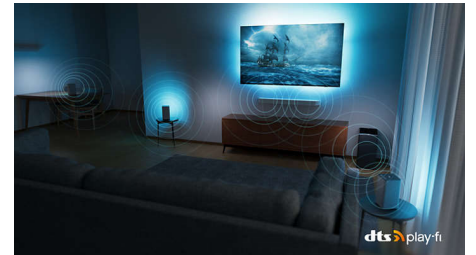

Compatible DTS Play-Fi

Connectez le système audio domestique sans fil Philips avec technologie DTS Play-Fi à des enceintes sans fil compatibles dans toute la maison en quelques secondes. Écoutez un film dans la cuisine pendant que vous vous préparez un en-cas. Diffusez de la musique où bon vous semble. Suivez les commentaires de votre match même si vous devez quitter la pièce.