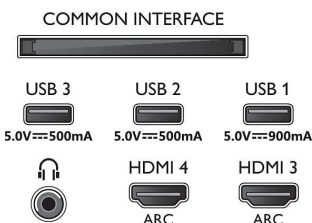

77OLED937/12

Accessoires

- Accessoires fournis: Brochure légale et de sécurité, Cordon d'alimentation, Guide de démarrage rapide (1), Socle avec solution audio, 2 piles AAA, Télécommande

Design

- Couleurs du téléviseur: Cadre métallique
- Design du socle: Solution audio chrome satiné
- Télécommande: avec cuir Muirhead

Connections

Side

Bottom

Date de publication
2023-06-30

Version: 9.9.2

© 2023 Koninklijke Philips N.V.
Tous droits réservés.

Les caractéristiques sont sujettes à modification sans préavis. Les marques commerciales sont la propriété de Koninklijke Philips N.V. ou de leurs détenteurs respectifs.