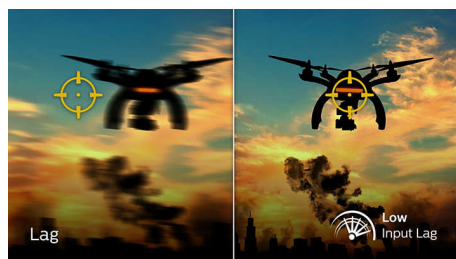

Låg fördröjning

Fördröjning är den tid som passerar från att du utför en åtgärd på anslutna enheter tills att du ser resultatet på skärmen. Låg fördröjning minskar tidsfördröjningen mellan kommandon som utförs på enheter och skärmen, och det

34M1C5500VA/00

förbättrar även spelupplevelsen avsevärt när du spelar ryckningskänsliga videospel, vilket är särskilt viktigt för dem som spelar snabba tävlingsspel.