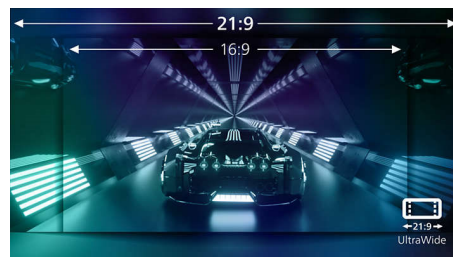

Ultrabreda kristallklara bilder

De här skärmarna från Philips ger otroligt klara, ultrabreda Quad HD-bilder med 3440 x 1440 bildpunkter. De nya skärmarna har paneler med höga prestanda och hög bildpunktstäthet, en betraktningvinkel på 178/178 grader, vilket gör att de här nya skärmarna verkligen gör bilderna och grafiken mer levande. Det ultrabreda 21:9-formatet ger ökad produktivitet med mer utrymme för parallella jämförelser och mer kan ses kolumnerna i kalkylarket. Oavsett om du är en krävande yrkesanvändare som behöver ytterst specifik information för CAD-CAM-lösningar, eller någon som tycker om stora kalkylblad, får du kristallklara bilder på skärmarna från Philips.