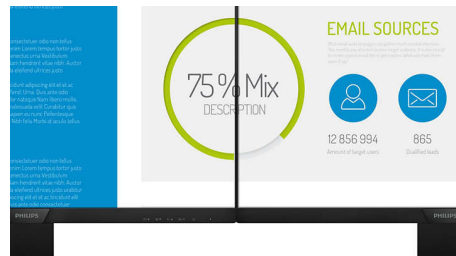

Ultraschmaler Rahmen

Die neuen Philips Monitore verfügen über extrem schmale Rahmen, die größtmögliche Bildgröße bei geringsten Ablenkungen ermöglichen. Besonders geeignet für Mehrfach-Display- oder Tiling-Aufstellungen etwa für Spiele, Grafikdesign oder berufliche Anwendungen, gibt Ihnen der Monitor mit ultraschmalen Rahmen das Gefühl, einen großen Monitor zu verwenden.