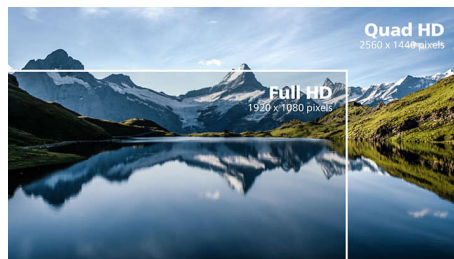

Kristallklare Bilder

Diese Philips Monitore bieten Crystal Clear, Quad HD-Bilder mit 2.560 x 1.440 oder 2.560 x 1.080 Pixeln. Diese neuen Hochleistungsbildschirme mit einer hohen Pixeldichte erwecken in Kombination mit bandbreitenintensiven Quellen wie DisplayPort und HDMI Ihre Bilder und Grafiken zum Leben. Egal, ob Sie hohe Ansprüche an detaillierte Daten für professionelle CAD-CAM-Lösungen stellen, 3D-Grafikanwendungen verwenden oder als Finanzexperte mit riesigen Tabellen arbeiten – mit Philips bleibt Ihr Bild immer Crystal Clear.