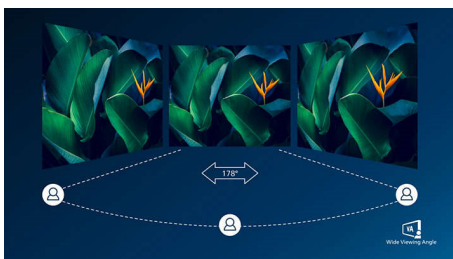

## Geschwungenes Monitordesign

Desktop-Monitore bieten eine persönliche Benutzererfahrung, für die sich ein geschwungenes Design gut eignet. Der geschwungene Bildschirm sorgt für einen angenehmen, subtilen Effekt, der Sie in den Fokus rückt.

## Ultra Wide Color Technologie

Die Ultra Wide Color Technologie bietet ein breiteres Farbspektrum für ein brillanteres Bild. Der Farbumfang von Ultra Wide Color produziert natürlichere Grüntöne, lebendigere Rottöne und tiefere Blautöne. Bringen Sie mit der Ultra Wide Color Technologie mehr Leben in Unterhaltungsmedien, Bilder und sogar in Ihr produktives Arbeiten.

## VA-Monitor

Der Philips VA-LED-Monitor verwendet eine erweiterte Multi-Domain Vertical Alignment-Technologie, wodurch Sie statische Kontrastverhältnisse für besonders lebendige

und helle Bilder erhalten. Herkömmliche Büro-Anwendungen werden mit Leichtigkeit angezeigt, besonders geeignet ist er aber für Fotos, das Surfen im Internet, Filme, Spiele und anspruchsvolle Grafikanwendungen. Dank der optimierten Pixelverwaltungstechnologie haben Sie einen extra breiten Betrachtungswinkel von 178/178 Grad, der gestochen scharfe Bilder ermöglicht.