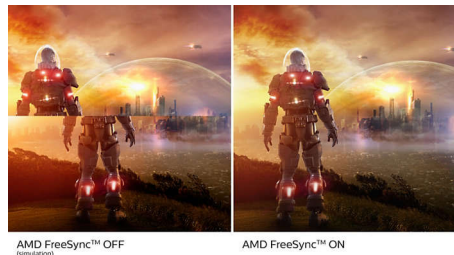

Störungsfreies Gaming

Beim Gaming sollte man sich nicht zwischen abgehackter Spielwiedergabe oder gestörten Frames entscheiden müssen. Dank des neuen Philips Monitors gehören diese Probleme der Vergangenheit an. Erhalten Sie dank AMD FreeSync™ Technologie flüssige, störungsfreie

Leistung bei jeder Bildrate, schnelle Bildschirmaktualisierung ohne Unterbrechungen sowie eine extrem kurze Reaktionszeit.