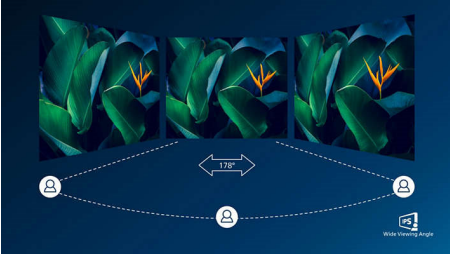

Çalışma şeklinize uygun özellikler

- Multimedya için dahili stereo hoparlör
- DisplayPort, HDMI ve VGA bağlantılarıyla SmartConnect

Konforlu ve verimli tasarım

- Düşük çerçeve-masa yüksekliğiyle maksimum okuma konforu
- SmartErgoBase, kullanıcı dostu ergonomik ayar yapılmasını sağlar
- EasyRead modu ile okumalarınızı gözleriniz yorulmadan yapın
- SoftBlue Teknolojisi gözleri yormaz ve rengi korur
- Flicker-free teknolojisiyle gözleriniz daha az yorulur

PHILIPS

Özellikler

IPS teknolojisi

IPS ekranlarda 178/178 derece ekstra geniş izleme açısı sağlayan gelişmiş bir teknoloji kullanılır. Böylece 90 derecelik Pivot modu dahil olmak üzere hemen hemen her açıdan TV izleyebilirsiniz. İstendik TN panellerin aksine, IPS ekranlar size canlı renklerle olağanüstü net görüntüler sunar. Sadece fotoğraflar, filmler ve web'de gezinme için değil, aynı zamanda her renk hassasiyeti ve tutarlı parlaklık gerektiren profesyonel uygulamalar için de idealdir.

UltraNarrow Çerçeve

Yeni Philips ekranlarında dikkat dağılmasını en aza indiren ve görüntüleme boyutunu en üst düzeye çıkaran ultra dar çerçeve bulunur. Oyun, grafik tasarımı ve profesyonel uygulamalar gibi birden fazla ekran veya dizilim kurulumları için ideal olan ultra dar çerçeveli ekran, size tek bir büyük ekran kullanıyormuşsunuz hissi verir.

SmartErgoBase

SmartErgoBase, ergonomik ekran konforu sunan ve kabloların düzenlenmesini sağlayan bir monitör ayağıdır. Ayak, maksimum konfor sağlama için yana yatabilir, eğilebilir ve çeşitli açılara döndürülebilir. Yüksekliği ayarlanabilir stant, ideal görüntüleme seviyesini garanti ederek yorgun geçen bir günün fiziksel gerginliğini azaltırken kablo düzenleme özelliğiyle kablolardan kaynaklanan dağınıklığı azaltarak çalışma alanını düzenli tutar.