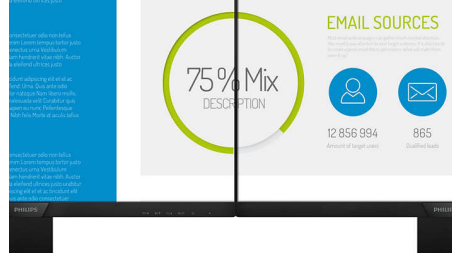

UltraNarrow Çerçeve

Yeni Philips ekranlarında dikkat dağılmasını en aza indiren ve görüntüleme boyutunu en üst düzeye çıkaran ultra dar çerçeve bulunur. Oyun, grafik tasarımı ve profesyonel uygulamalar gibi birden fazla ekran veya dizilim kurulumları için ideal olan ultra dar çerçeveli ekran, size tek bir büyük ekran kullanıyormuşsunuz hissi verir.