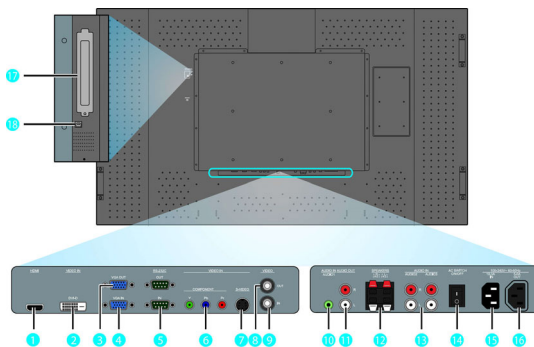

Dimenzije

- Debelina plošč: 45 mm d/l, 42 mm zgoraj, 39 mm spodaj
- Širina izdelka: 1522 mm
- Teža izdelka: 71,6 kg
- Višina izdelka: 889 mm
- Globina izdelka: 124 mm
- Širina izdelka (v palcih): 59,9 palec
- Višina izdelka (v palcih): 35,0 palec
- Stenski nosilec: 400 x 400 mm, 400 x 200 mm
- Globina izdelka (v palcih): 4,9 palec
- Teža izdelka (lb): 157,5 lb

Dimenzije izdelka

- Širina: 152.2 cm
- Širina: 59.9 palec
- Višina: 88.9 cm
- Višina: 35.0 palec
- Globina: 12.3 cm
- Globina: 4.8 palec
- Teža: 71.6 kg
- Teža: 157.849 lb

Tehnične specifikacije

- Točke na dotik: Dotik na optično zaznavanje s

Delovni pogoji

- Temperaturni razpon (med delovanjem): 0–40 °C
- MTBF: 50.000 ur
- Relativna vlažnost: 5–90 %

Dodatna oprema

- Priložena dodatna oprema: Daljinski upravljalnik, Baterije za daljinski upravljalnik, Napajalni kabel AC, Kabel VGA, Uporabniški priročnik na plošči

CD-ROM, vodnik za hiter začetek

- Izbirna dodatna oprema: Fiksni stenski nosilec, Prilagodljivi stenski nosilec, Stropna namestitev
- Stojalo: BM06511

Razno

- Jeziki prikaza na zaslonu: Angleščina, Francoščina, Nemščina, Italijanščina, Poljščina, Turščina, Ruščina, Poenostavljena kitajščina
- Garancija: Evropa/Severna Amerika: 3 leta
- Zakonske odobritve: CE, FCC, razreda B, CCC, RoHS

Dimenzije embalaže

- EAN: 87 12581 60484 4
- Število priloženih izdelkov: 1
- Vrsta embalaže: Karton

Datum izdaje 2024-03-30

Različica: 7.3.3

EAN: 87 12581 60484 4

© 2024 Koninklijke Philips N.V.
Vse pravice pridržane.

Specifikacije se lahko spremenijo brez predhodnega obvestila. Blagovne znamke so v lasti podjetja Koninklijke Philips N.V. ali drugih lastnikov.

www.philips.com