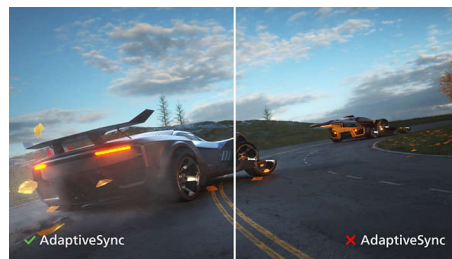

Adaptív szinkronizálás technológia

A szaggatott játékmotornak vagy a szaggatott képnek nem kellene feltétlenül a játék velejárójának lennie. Az Adaptív szinkronizálás technológiája szinte bármilyen képsebesség mellett képhibamentes működést, problémamentes, gyors frissítést és szuper gyors válaszidőt biztosít.