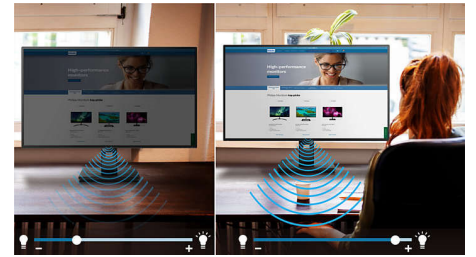

SmartErgoBase

SmartErgoBase 는 인체공학적으로 편안하게 활용할 수 있는 모니터 베이스로, 케이블 관리 기능도 지원합니다. 화면 회전, 기울기 및 회전각 조정 기능으로 가장 편안한 위치에서 모니터를 사용할 수 있습니다. 높이 조절 스탠드는 최적의 시야 높이를 제공하여 오랜 작업 시간으로 인한 신체적 긴장을 완화해 주며 케이블 관리 기능은 케이블의 어수선�함을 줄여 주는 동시에 작업 공간을 깔끔하고 전문가적인 모습으로 바꿔 줍니다.

플리커프리 기술

LED 백라이트 화면에서 밝기가 제어되는 방식에 따라 일부 사용자는 화면의 깜박임으로 인한 눈의 피로를 느낄 수 있습니다. 필립스의 플리커프리 기술은 새로운 방식으로 밝기를 조정하고 깜박임을 줄여 보다 편안하게 볼 수 있도록 해줍니다.

LowBlue 모드

연구 결과에 따르면 자외선이 눈에 손상을 입힐 수 있는 것과 마찬가지로 LED 디스플레이

레이의 단파장 청색 광선 또한 시간이 지남에 따라 눈을 손상시키고 시력에 영향을 미칠 수 있는 것으로 나타났습니다. 건강을 고려하여 개발된 필립스 LowBlue 설정은 스마트 소프트웨어 기술을 사용하여 유해한 단파 청색광을 줄여 줍니다.

HDMI 지원

HDMI 지원 장치에는 HDMI(고해상도 멀티미디어 인터페이스) 입력을 수신하기 위한 모든 하드웨어가 장착되어 있습니다.

HDMI 케이블을 통해 PC 나 다양한 AV 소스 (셋톱 박스, DVD 플레이어, A/V 수신기 및 비디오 카메라 등) 에서 고화질 디지털 비디오 및 오디오 신호가 단일 케이블로 전송될 수 있습니다.

PowerSensor

PowerSensor 는 내장형 '인체 탐지 센서' 로, 무해한 적외선 신호를 송수신하여 사용자가 곁에 있는지 여부를 감지함으로써 사용자가 부재 시 모니터 밝기를 낮추어 최대 70% 까지 전기 비용을 낮추고 모니터의 수명도 더욱 연장됩니다.