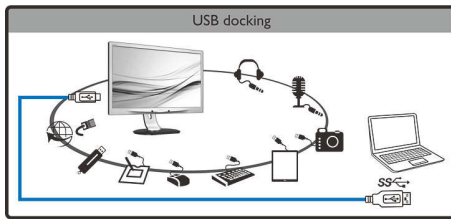

주변 기기용 USB 허브

이제 풀 사이즈 키보드와 마우스 (옵션) 를 혁신적인 필립스 디스플레이의 USB 허브에 연결하여 생산성을 향상시킬 수 있습니다. 단일 USB 케이블로 노트북을 디스플레이에 연결하기만 하면 외장 HDD, 카메라, USB 드라이브 등 추가적으로 연결된 주변 기기는 물론 풀 HD 동영상, 오디오, 인터넷 기능을 모두 사용할 수 있습니다. 물론 원한다

면 NBPC의 키보드와 트랙 패드도 평상시처럼 사용할 수 있습니다.

내장형 이더넷을 통한 연결

내장형 이더넷 포트로 인터넷, 인트라넷에 연결