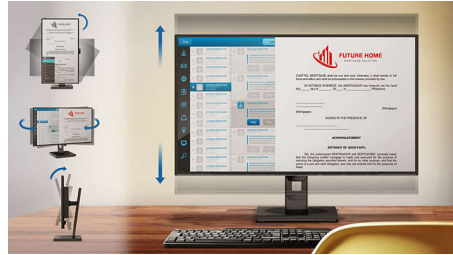

## 광시야각 및 단일 케이블

혁신적인 필립스 대형 디스플레이만 있으면 어느 노트북에서나 간편한 포트 복제가 가능합니다. 특히 커넥터 수가 제한된 최신 울트라 노트북 유형의 장치에 적합하며, 디스플레이에 USB 3.0 허브, 이더넷 및 스테레오 스피커가 내장되어 단일 USB 케이블 연결만으로 비디오, 오디오 전송은 물론 인터넷 / 인트라넷에 직접 연결할 수 있습니다. 업그레이드된 USB 3.0/USB 2.0 플러그 앤 플레이 연결을 통해 NBPC와 필립스 디스플레이의 고급 기능을 사용하여 해상도 조정의 번거로움이나 케이블 엉킴에서 벗어나 데스크톱을 확장할 수 있습니다.

## 주변 기기용 USB 허브

이제 풀 사이즈 키보드와 마우스 (옵션) 를 혁신적인 필립스 디스플레이의 USB 허브에 연결하여 생산성을 향상시킬 수 있습니다. 단일 USB 케이블로 노트북을 디스플레이에 연결하기만 하면 외장 HDD, 카메라, USB 드라이브 등 추가적으로 연결된 주변 기기는 물론 풀 HD 동영상, 오디오, 인터넷 기능을 모두 사용할 수 있습니다. 물론 원한다

## SmartErgoBase

SmartErgoBase는 인체공학적 편안함과 케이블 관리 기능을 제공하는 모니터 베이스입니다. SmartErgoBase의 인간 친화적 높이, 화면 회전, 기울기 및 회전각 조정 기능은 가장 편안한 모니터 위치 조정을 통해 오랜 작업 시간으로 인한 신체적 긴장을 완화해 주며, 케이블 관리 기능은 케이블의 어수선�함을 줄여 주는 동시에 작업 공간을 깔끔하고 전문적인 모습으로 바꿔 줍니다.