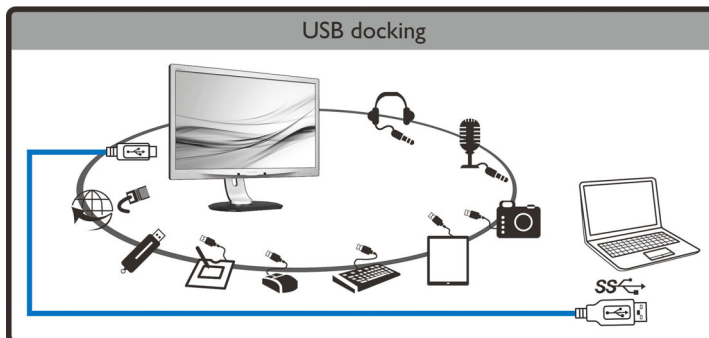

USB 연결

- 오디오 입력 / 출력 : USB 사용
- 헤드폰 출력 : USB 사용
- 마이크 입력 : USB 사용
- RJ45: USB 사용, 1Gbps
- 신호 입력 : USB 3.0 업스트림
- USB: USB 2.0 1 개, USB 3.0 2 개

편의성

- 내장형 스피커 : 1.5Wx2
- 플러그 앤 플레이 호환성 : DDC/CI(VGA 전용), Mac OS X, sRGB, Windows 8/7/Vista/XP
- 사용자 편의성 : SmartImage, 입력, PowerSensor, 메뉴, 전원 켜기 / 끄기 (On/Off)
- OSD 언어 : 영어, 프랑스어, 독일어, 이탈리아어, 포르투갈어, 러시아어, 중국어 간체, 스페인어, 브라질 포르투갈어, 체코어, 네덜란드어, 핀란드어, 그리스어, 헝가리어, 일본어, 한국어, 폴란드어, 스웨덴어, 중국어 번체, 터키어, 우크라이나어
- 기타 편의 제품 : Kensington 잠금 장치, VESA 마운트 (100x100mm)
- 제어 소프트웨어 : SmartControl 최고급형 (VGA

전용), DisplayLink 그래픽 소프트웨어

받침대

- 높이 조절 : 130 mm
- 피벗 : 90 도
- 회전 : -65/65 도
- 기울기 : -5/20 도

소비전력

- ECO 모드 : 15.3W(일반)
- 전원 공급 장치 : 100~240VAC, 50~60Hz, 내장형
- 꺼짐 모드 : Zero 스위치를 이용한 0 와트 전력 소비
- 켜짐 모드 : 26.2W(일반)
- 대기 모드 : 0.1W
- 전원 LED 표시등 : 작동 - 흰색, 대기 모드 - 흰색 (깜박임)

규격

- 포장 mm 단위 (WxHxD): 600 x 400 x 263 mm
- 스탠드 사용하지 않을 시 (mm): 547 x 343 x 60 mm
- 스탠드 사용 시 (최대 높이) : 547 x 515 x 220 mm

중량

- 포장을 포함한 제품 무게 (kg): 7.60 kg
- 스탠드 사용 시 (kg): 5.30 kg
- 스탠드 사용하지 않을 시 (kg): 3.10 kg

작동 조건

- 고도 : 작동 시 : +12,000ft(3,658m), 비작동 시 : +40,000ft(12,192m)
- 온도 범위 (작동 시) : 0° C ~ 40° C ° C
- MTBF : 30,000 시간
- 상대 습도 : 20 ~ 80 %
- 온도 범위 (보관 시) : -20° C ~ 60° C ° C

지속 가능성

- 환경 및 에너지 : PowerSensor, TCO 인증 Edge, RoHS
- 재활용 플라스틱 : 65%
- 포장 재질 재활용 가능 : 100 %
- 특정 물질 : PVC/BFR 무해 하우징, 수은 불포함

준수 사항 및 표준

- 제품 승인 : BSMI, CE 표시, FCC Class B, GOST, PSB, SASO, SEMKO, TUV Ergo, TUV/GS, UL/cUL, WEEE

발행 일자 2024-04-23

버전 : 3.0.1

EAN: 87 12581 69300 8

© 2024 Koninklijke Philips N.V.
All rights reserved.

사양은 예고 없이 변경될 수 있습니다. 상표는 Koninklijke Philips N.V. 또는 각 소유주의 자산입니다.

www.philips.com

* 자연스러운 이미지, 동영상, 오디오를 구현하려면 노트북 PC와 필립스 디스플레이 연결 시 USB 3.0을 사용하는 것이 좋습니다.
* 인터넷을 통한 화면 공유, 온라인 스트리밍 영상과 오디오 등의 작업은 네트워크 성능을 저하시킬 수 있습니다. 하드웨어, 네트워크 대역폭 및 이러한 성능 모두 전체적인 품질과 화질에 영향을 미칩니다.
* 노트북, 키보드, 마우스 이미지는 참조용이며 제품에는 포함되어 있지 않습니다.