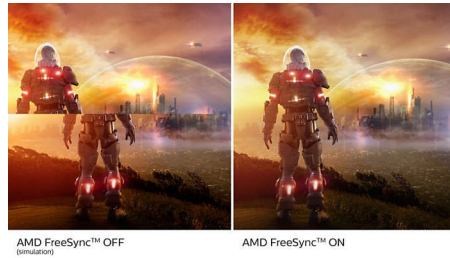

매우 부드러운 게임 플레이

게이밍이 거친 게임 플레이 화면이나 끊기는 프레임 사이에서 선택해야 하는 문제가 되어선 안됩니다. 새로운 필립스 모니터라면 걱정할 필요가 없죠. 어떤 프레임 비율이든 AMD FreeSync™ 기술과 매끄럽고 빠른 주사율, 매우 빠른 반응 시간으로 부드럽고 왜곡 없는 성능을 즐겨 보세요.