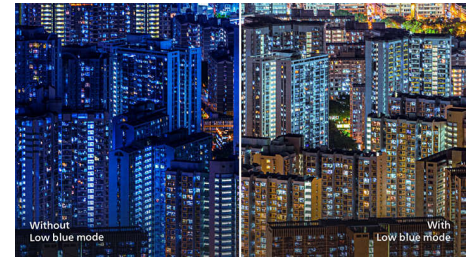

LowBlue-tila

Tutkimukset ovat osoittaneet, että LED-näyttöjen lyhyen aaltopituuden siniset valonsäteet voivat ultraviolettivalon tavoin aiheuttaa vauriota silmille ja vaikuttaa näköön pitkällä aikavälillä. Hyvinvointia edistämään kehitetty Philips LowBlue -tila vähentää haitallista lyhyen aaltopituuden sinistä valoa älykkään ohjelmistotekniikan avulla.