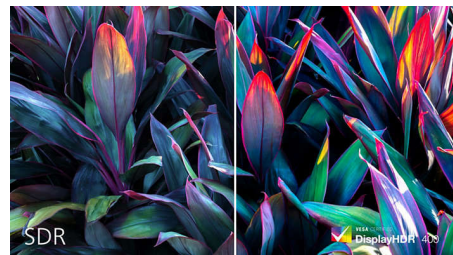

DisplayHDR 400

Med VESA-certifierade DisplayHDR 400 får du en bättre SDR-visning. Till skillnad från andra "HDR-kompatibla" skärmar ger äkta DisplayHDR 400 enastående ljusstyrka, kontrast och färger. Med hjälp av global nedtoning och en hög maximal ljusstyrka på upp till 400 nits blir bilderna mer levande med avancerade funktioner som ger djupare och mer nyanserad svärta. Den ger en återgivning av fylliga, nya färger, vilket ger dig en visuell upplevelse som talar till dina sinnen.