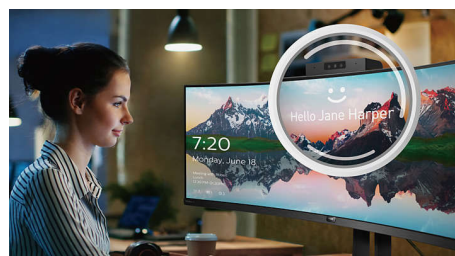

Windows Hello™ popup-webbkamera

Philips innovativa och säkra webbkamera dyker upp när du behöver den och försvinner in i bildskärmen när du inte använder den. Webbkameran är också utrustad med avancerade sensorer för Windows Hello™ ansiktsgenkänning, som bekvämt loggar in dig i din Windows enhet på mindre än två sekunder, tre gånger snabbare än ett lösenord.