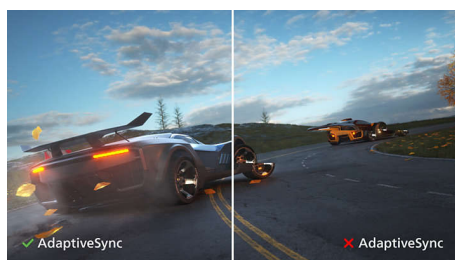

Adaptive-Sync-teknik

Spel ska inte vara ett val mellan hackigt spelupplägg och trasiga bildramar. Få stabil, störningsfri prestanda i nästan alla bildhastigheter med Adaptive-Sync-teknik, mjuk snabb uppdatering och ultrasnabb svarstid.