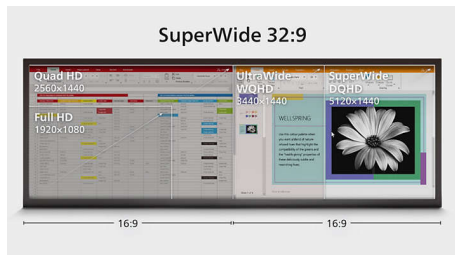

32:9 superbred svängd LCD-skärm
P-line 49 (48,8 tum/124 cm diag.), 5120 x 1440 (Dual QHD)

499P9H/00

Funktioner

32:9 superbred

32:9 superbred 49-tums skärm, med 5 120 x 1 440 upplösning, är utformad för att ersätta inställningar för flera skärmar för mycket bred visningsvinkel. Det är som att ha två 27-tums 16:9 Quad HD sida vid sida. Superbreda bildskärmar erbjuder skärmyta på dubbla skärmar utan komplicerad installation.