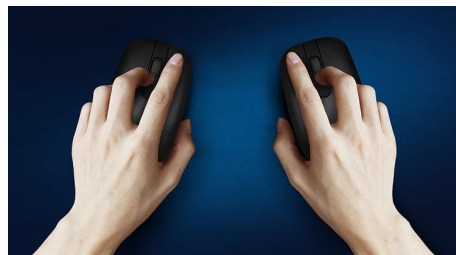

Design silencioso

- Som dos cliques reduzido para uma experiência silenciosa e confortável

Tecnologia avançada para o melhor desempenho

- Até 1200 DPI

Controlo preciso e confortável

- A forma ambidestra proporciona uma sensação fantástica na mão direita ou esquerda
- O design confortável e ergonómico do rato proporciona uma sensação fantástica
- Seguimento ótico de alta definição para um controlo suave

SPK7207B/31

Destaques

Seguimento ótico suave

Seguimento ótico de alta definição para um controlo suave

Design de rato ambidestro

A forma ambidestra proporciona uma sensação fantástica na mão direita ou esquerda

Som dos cliques reduzido

Som dos cliques reduzido para uma experiência silenciosa e confortável

Design ergonómico e confortável

O design confortável e ergonómico do rato proporciona uma sensação fantástica