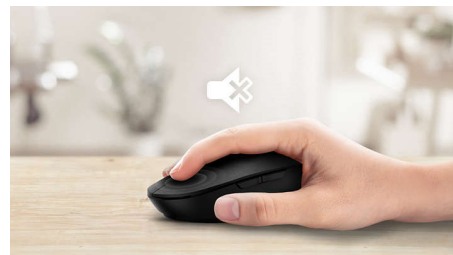

Design silencioso

- Som dos cliques reduzido para uma experiência silenciosa e confortável

Tecnologia avançada para o melhor desempenho

- Até 1200 DPI

Controlo preciso e confortável

- A forma ambidestra proporciona uma sensação fantástica na mão direita ou esquerda
- O design confortável e ergonómico do rato proporciona uma sensação fantástica
- Seguimento ótico de alta definição para um controlo suave

SPK7207B/31

Destaques

Seguimento ótico suave

Seguimento ótico de alta definição para um controlo suave

Design de rato ambidestro

A forma ambidestra proporciona uma sensação fantástica na mão direita ou esquerda

Som dos cliques reduzido

Som dos cliques reduzido para uma experiência silenciosa e confortável

Design ergonómico e confortável

O design confortável e ergonómico do rato proporciona uma sensação fantástica