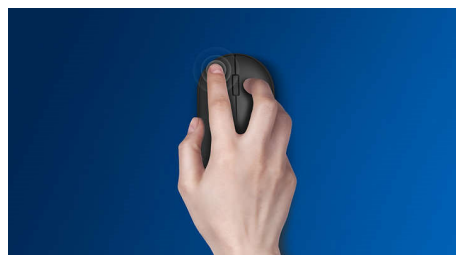

Design silencioso

- Som dos cliques reduzido para uma experiência silenciosa e confortável

Tecnologia avançada para o melhor desempenho

- Até 1200 DPI

Controlo preciso e confortável

- A forma ambidestra proporciona uma sensação fantástica na mão direita ou esquerda
- O design confortável e ergonómico do rato proporciona uma sensação fantástica
- Seguimento ótico de alta definição para um controlo suave

SPK7207B/31

Destaques

Seguimento ótico suave

Seguimento ótico de alta definição para um controlo suave

Design de rato ambidestro

A forma ambidestra proporciona uma sensação fantástica na mão direita ou esquerda

Som dos cliques reduzido

Som dos cliques reduzido para uma experiência silenciosa e confortável

Design ergonómico e confortável

O design confortável e ergonómico do rato proporciona uma sensação fantástica

Os botões duram milhões de cliques

Os botões duram milhões de cliques para maior durabilidade

Até 1200 DPI

Este rato proporciona um acompanhamento preciso de até 1200 DPI com maior suavização e precisão.