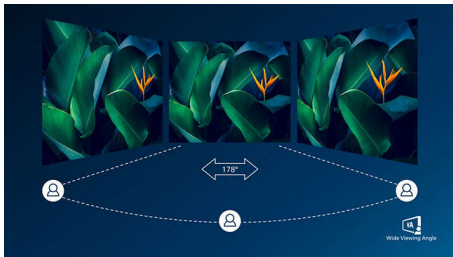

Акценти

VA дисплей

LED дисплеят VA на Philips използва авангардната технология MVA (Multi-domain Vertical Alignment), която ви предоставя свръхвисок статичен контраст за още по-живи и ярки изображения. Той се справя с лекота със стандартните офис приложения и е особено подходящ за снимки, сърфиране в интернет, филми, игри и сериозни графични приложения. Неговата оптимизирана технология за управление на пикселите ви осигурява свръхширок ъгъл на гледане от 178/178 градуса, което води до отчетливи изображения.