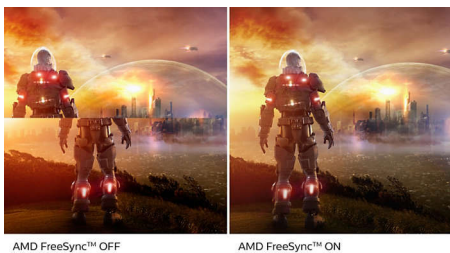

AMD FreeSync™ Premium

Геймингът не трябва да е избор между накъсан геймплей и насечени кадри. AMD FreeSync™ Premium предоставя на сериозните гейъри плавна игра без прекъсване и забавяне с върхова производителност. Не правете компромиси, играйте уверено с висока скорост на обновяване, компенсация на ниска кадрова честота и ниско забавяне.