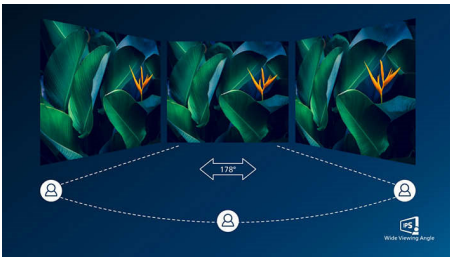

PHILIPS

Hlavné prvky

Technológia Ultra Wide-Color

Technológia Ultra Wide-Color prináša širšie spektrum farieb, ktorým sa dosahuje dokonalejší obraz. Vďaka širšiemu farebnému rozsahu technológia Ultra Wide-Color sa vytvárajú prirodzenejšie zelené, živšie červené a hlbšie modré odtiene. S technológiou Ultra-Wide Color si vychutnáte živšie a sviežejšie farby pri sledovaní médií, prezeraní obrázkov, ale tiež pri práci.

Technológia IPS

Displeje IPS využívajú pokročilú technológiu, ktorá poskytuje výnimočne široké pozorovacie uhly 178/178 stupňov, takže displej je možné sledovať z prakticky ľubovoľného uhla. Na rozdiel od štandardných panelov TN prinášajú displeje IPS mimoriadne svieži obraz so živými farbami, takže sú ideálne nielen na fotografie, filmy a prehľadávanie webu, ale aj na profesionálne aplikácie, ktoré po celú dobu vyžadujú presnosť farieb a konzistentný jas.