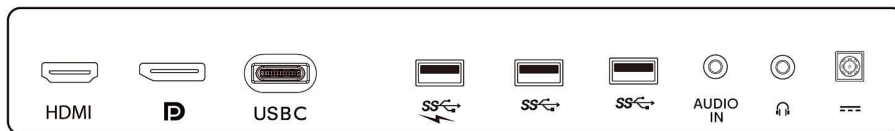

## Комплект поставки

- Кабели: Кабель USB-C/C, кабель USB-C/A, кабель HDMI, кабель DP, аудиокабель, кабель питания
- Монитор с подставкой
- Пользовательская документация

Дата выпуска 2024-05-06

Версия: 5.0.1