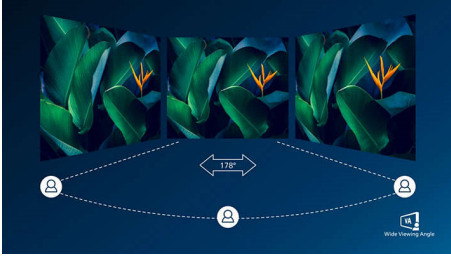

- 1ms의 MPRT로 응답 속도가 빨라져 또렷해지는 화질과 부드러운 게임 플레이
- 게이머에 최적화된 SmartImage 게임 모드

최상의 화질

- SmartContrast: 어두운 장면을 상세하게 표현
- VA 디스플레이의 광시야각을 통한 탁월한 이미지 재현성
- 울트라와이드 QHD 3440 x 1440 픽셀의 초선명 이미지

PHILIPS

주요 제품

VA 디스플레이

필립스 VA LED 디스플레이는 생생하고 밝은 이미지의 구현을 위해 필요한 매우 높은 정적 명암비를 지원하는 고급 멀티도메인 수직 정렬 기술을 사용합니다. 이 디스플레이는 사진, 웹 브라우징, 동영상, 게임 및 까다로운 그래픽 애플리케이션에 특히 적합하며, 일반적인 사무용 애플리케이션을 손쉽게 처리할 수 있음은 두말할 필요가 없습니다. 이 제품의 최적화된 픽셀 관리 기술은 178/178 도의 초광폭 시야각을 제공하므로 선명한 이미지를 볼 수 있습니다.

1ms의 MPRT로 빨라진 응답

MPRT(모션 픽처 응답 시간)는 응답 시간을 보다 직관적으로 나타내는 방식으로, 흐릿한 노이즈가 뚜렷하고 깨끗한 이미지로 보이기까지의 시간을 직접 참조합니다. 필립스 게이밍 모니터는 1ms의 MPRT로 번짐이나 모션 블러를 효과적으로 제거해 주며, 더욱 뚜렷하고 정확한 비주얼로 게이밍 경험을 강화시켜 줍니다. 흥미진진하고 깜박임에 민감한 게임을 플레이하기에 최적의 선택입니다.