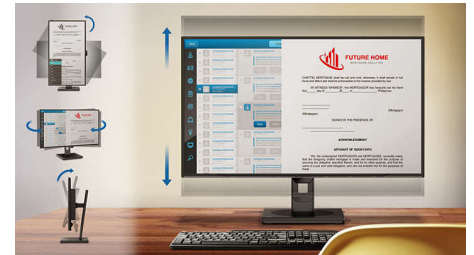

HDMI Ready

Uređaj sa podrškom za HDMI ima sav potrebni hardver za prijem ulaznog High-Definition

Multimedia Interface (HDMI) signala. HDMI kabl omogućava prenos digitalnog videa i zvuka visokog kvaliteta pomoću jednog kabla, sa računara ili iz različitih AV izvora (uključujući set-top box uređaje, DVD plejere, A/V risivere i video kamere).

SmartErgoBase

SmartErgoBase je postolje za monitor koje pruža ergonomsku udobnost pri pregledanju i organizovanje kablova. Postolje može da se okreće, nagine i rotira u različite uglove kako bi se garantovala maksimalna udobnost. Postolje sa podešavanjem visine garantuje optimalni nivo za gledanje, za smanjivanje fizičkog napora tokom dugog radnog vremena, dok organizovanje kablova smanjuje gužvu i održava radni prostor urednim i profesionalnim.