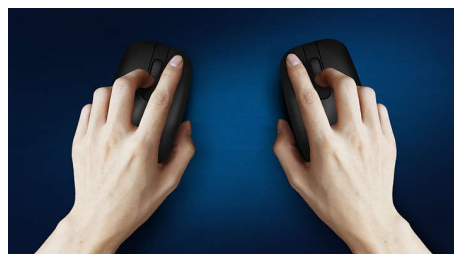

Õhukese profiiliga disain

Õhukese profiiliga disain, mis näeb teie laual suurepärase välja

Sujuv optiline jälgimine

Kvaliteetne optiline jälgimine tagab sujuva juhtimise

Mugav ergonomiline kuju

Mugav ergonomiline disain tundub käe all suurepärase

Mõlemale käele sobiv disain

Hiirt on mugav kasutada nii parema kui ka vasaku käega

Vastupidavad klahvid

Vastupidavad klahvid peavad vastu miljonitele vajutustele

Veekindlad klahvid

Õnnetusi ikka juhtub, aga selle veekindla ja vastupidava klaviatuuriga ei pea te nende pärast enam muretsema.