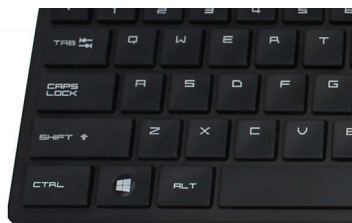

Philipsi usaldusväärsus

- Vastupidavad klahvid peavad vastu miljonitele vajutustele
- Veekindel disain, mis peab vastu nii puhastamisele kui ka väikestele õnnetustele

Mugav ja täpne juhtimine

- Hiirt on mugav kasutada nii parema kui ka vasaku käega
- Mugav ergonoomiline disain tundub käe all suurepärase
- Kvaliteetne optiline jälgimine tagab sujuva juhtimise

PHILIPS

Esiletõstetud tooted

Tuttav klaviatuuriklahvide asetus

Tuttav klaviatuuriklahvide asetus, mis muudab trükkimise lihtsamaks

Vaikne trükkimine

Madalad klahvid, mis tagavad mugava ja vaikse trükkimise

Õhukese profiiliga disain

Õhukese profiiliga disain, mis näeb teie laual suurepärase välja

Sujuv optiline jälgimine

Kvaliteetne optiline jälgimine tagab sujuva juhtimise

Mugav ergonomiline kuju

Mugav ergonomiline disain tundub käe all suurepärase