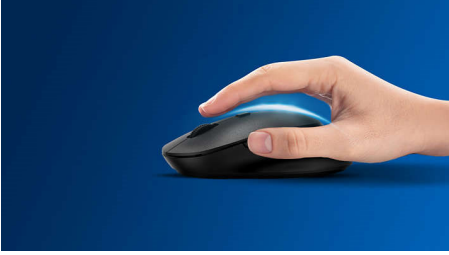

Philips 400 Series
Kablolu fare

6 düğme

USB Kablolu
Optik Sensör
Ergonomik Tasarım

SPK7444

Çalışma biçiminiz için tasarlandı

Avuç büyüklüğünde olan ve çantanıza kolayca sığan bu kullanışlı ve şık fare, kolay kablo yönetimi ve çoğu yüzeyde çalışmasını sağlayan optik bir sensör sunar.

Tak ve Çalıştır

- Sade tak ve çalıştır tipi kablolu USB bağlantıları

Philips güvenilirliği

- Düğmeler milyonlarca tıklama ile başa çıkabilecek kadar dayanıklıdır

Konforlu ve tam kontrol

- Konforlu ve ergonomik fare tasarımı muhteşem bir his sunar
- Sorunsuz kontrol için yüksek çözünürlüklü optik izleme

PHILIPS

Özellikler

Sorunsuz optik izleme

Sorunsuz kontrol için yüksek çözünürlüklü optik izleme

Konforlu ve ergonomik tasarım

Konforlu ve ergonomik fare tasarımı muhteşem bir his sunar

Düğmeler milyonlarca tıklamaya dayanır

Düğmeler milyonlarca tıklama ile başa çıkabilecek kadar dayanıklıdır

Tak ve çalıştır

Sade tak ve çalıştır tipi kablolu USB bağlantıları

Kablolu fare

6 düğme USB Kablolu, Optik Sensör, Ergonomik Tasarım

SPK7444/00