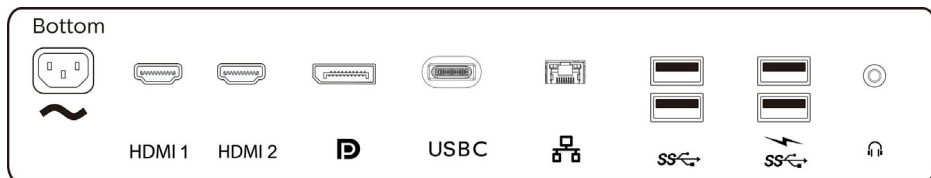

- Kontrastförhållande (medel): 3000:1
- SmartContrast: 80 000 000:1
- Svarstid (medel): 4 ms (grå till grå)*
- Synfältsvinkel: 178° (H)/178° (V), vid C/R > 10
- Bildförbättring: SmartImage
- Effektiv visningsyta: 698,4 (H) x 392,85 (V)
- Avsökningfrekvens: 30–160 kHz (H)/23–80 Hz (V)
- sRGB
- Delta E: < 2
- Flimmerfri
- Bildpunktstäthet: 139,87 (PPI)
- LowBlue-läge
- Bildskärmsbeläggning: Antireflexskydd, 3H, dimmighet 25 %
- SmartUniformity: 95 %–103 %
- EasyRead
- HDR: DisplayHDR 600 (DP/HDMI)

USB

- Strömförsörjning: USB PD version 2.0
- Supersnabb hastighet: Data- och videoöverföring
- DP: Inbyggt Display Port Alt-läge

- USB-C max. strömförsörjning: Upp till 65 watt (5 V/3 A, 7 V/3 A, 9 V/3 A, 12 V/3 A, 15 V/3 A, 20 V/3 A)
- USB-C: Vändbart kontaktuttag

Bekvämlighet

- Inbyggda högtalare: 3 W x 2
- Plug & Play-kompatibel: DDC/CI, Mac OS X, sRGB, Windows 10/8.1/8/7
- Bekväm användning: SmartImage, MultiView, Användarens, Meny, Ström på/av
- OSD-språk: Brasiliansk portugisiska, Tjeckiska, Nederländska, Engelska, Finnish, Franska, Tyska, Grekiska, Ungerska, Italienska, Japanska, Koreanska, Polera, Portugisiska, Ryska, kinesiska (förenklad), Spanska, Svenska, Traditionell kinesiska, Turkiska, Ukrainska
- Annan bekvämlighet: Kensington-lås, VESA-montering (100x100 mm)
- Kontrollprogramvara: SmartControl
- MultiView: PIP-/PBP-läge, 2 x enheter