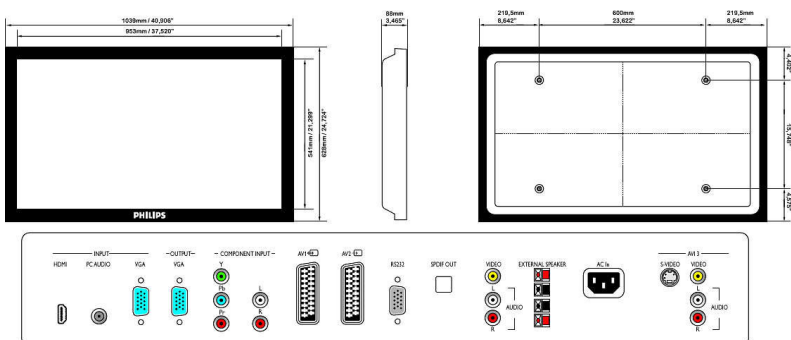

Afmetingen

- Duur tot 50% helderheid: 60000 uur
- Diepte van de doos: 330 mm
- Hoogte van de doos: 790 mm
- Breedte van de doos: 1260 mm
- Hoogte van het apparaat (met standaard): 716 mm
- Hoogte apparaat (met standaard) (inch): 28.19 inch
- Breedte van het apparaat: 1039 mm
- Gewicht van het product: 30,4 kg
- Diepte van het apparaat (met standaard): 280 mm
- Hoogte van het apparaat: 628 mm
- Diepte van het apparaat: 88 mm
- Diepte apparaat (met standaard) (inch): 11.02 inch
- Breedte van het apparaat (inch): 49.9 inch
- Hoogte van het apparaat (inch): 24.72 inch
- Diepte van het apparaat (inch): 3.46 inch
- Diepte van de doos (inch): 13.0 inch
- Hoogte van de doos (inch): 31.1 inch
- Breedte van de doos (inch): 49.6 inch
- Gewicht van het product (lb): 67,02 lb
- Gewicht (incl. verpakking): 37,85 kg
- Gewicht (incl. verpakking) (lb): 83,44

Technische specificaties

- Bereik gebruikstemperatuur: 0 - 40 °C
- Relatieve vochtigheid: 20% - 80%

Tuner/ontvangst/transmissie

- Videoweergave: NTSC, PAL, SECAM

Accessoires

- Meegeleverde accessoires: Tafelstandaard, VGA-kabel, Afstandsbediening, AC-netsnoer, Batterijen voor afstandsbediening, Gebruiksaanwijzing op CD-ROM
- Optionele accessoires: Luidsprekers BAH4251S1, Plafondbevestiging BM04111 & BM01111, Vaste