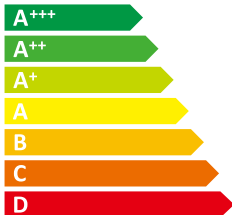

ENERG

енергия · ενεργεια

PHILIPS

246E7Q

ENERGIA · ЕНЕРГИЯ
ΕΝΕΡΓΕΙΑ · ENERGIJA
ENERGY · ENERGIE
ENERGI

21
Watt

31
kWh/annum

60
cm