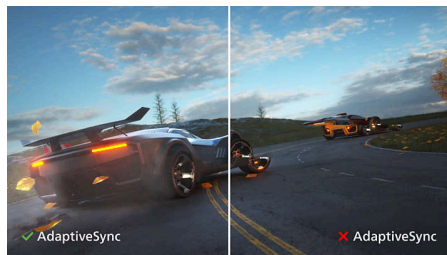

Технологія Adaptive-Sync

Ігри не мають бути вибором між переривчастим відтворенням і спотворенням. Насолоджуйтеся плавним відтворенням без дефектів практично за будь-якої частоти кадрів завдяки технології Adaptive-Sync, плавному швидкому оновленню та надшвидкому часу відповіді.