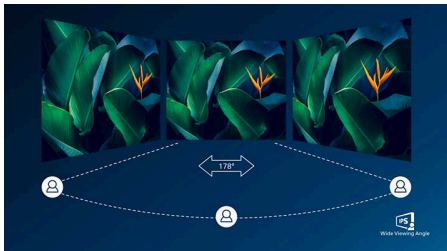

Створений саме для вашого робочого місця

- Кріплення VESA забезпечує гнучкість

Піклується про зір

- Режим EasyRead для читання, наче з паперу
- Менше навантаження на очі завдяки технології без мерехтіння
- Режим LowBlue для продуктивності і захисту очей

Насолоджуйтеся справжнім мультимедіа

- З'єднання DisplayPort для максимального зображення
- HDMI забезпечує універсальне цифрове з'єднання
- Вбудовані стереодинаміки для мультимедіа

Щоразу яскраве зображення

Основні особливості

Технологія IPS

Дисплеї IPS використовують вдосконалену технологію, яка забезпечує надзвичайно широкий кут огляду 178/178 градусів для перегляду практично під будь-яким кутом. Порівняно зі стандартними TN-панелями дисплеї IPS забезпечують надзвичайно чіткі зображення з яскравими кольорами, що ідеально підходить не лише для перегляду фотографій, відео та вебсторінок, а й професійних програм, які вимагають точності кольорів та сталої яскравості.