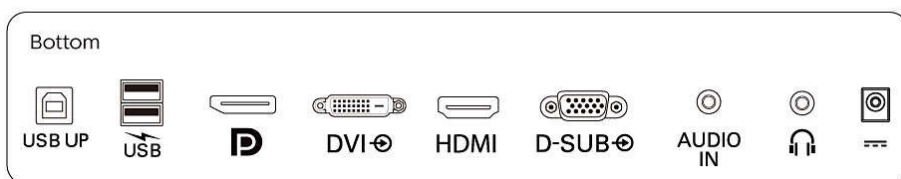

Specifikace

Možnosti připojení

- Vstup signálu: VGA (analogový), DVI-D (digitální, HDCP), DisplayPort 1.2, HDMI 1.4
- USB: USB 3.1 x 2 (1 w / rychlé nabíjení)*
- Vstup synchronizace: Samostatná synchronizace, Funkce Sync on Green
- Vstup/výstup audia: Vstup pro audio z PC, Výstup pro sluchátka
- Připojení HDCP: HDCP: HDCP 1.4 (HDMI / DP / DVI)

Obraz/displej

- Velikost panelu: 39,6 cm / 15,6"

- Poměr stran: 16:9
- typ LCD panelu: TFT-LCD (TN)
- Typ podsvícení: Systém W-LED
- Rozteč obrazových bodů: 0,252 x 0,252 mm
- Optimální rozlišení: 1366 x 768 při 60 Hz
- Jas: 220 cd/m²
- Barevnost displeje: 262 K
- Barevný gamut (typický): NTSC 86 %*, sRGB 100 %*
- Kontrastní poměr (typický): 500:1
- SmartContrast: 20 000 000:1
- Reakční doba (typická): 4 ms (šedá-šedá)*
- Úhel sledování: 90° (H) / 60° (V), - C/R > 10

- Vylepšení obrazu: SmartImage
- Oblast sledování: 344,2 (H) x 193,5 (V)
- Snímková frekvence: 30 – 60 kHz (H) / 50 – 75 Hz (V)
- Technologie sRGB
- Hustota pixelů: 100 PPI
- Režim LowBlue
- EasyRead

Dotykový panel

- Ochrana proti průniku: IP65 – pouze přední část
- Operační systém: Windows 10 / 8.1 / 8 / 7; Android 7.1 / 7.0 / 6.0 / 5.0 / 4.4; určité verze