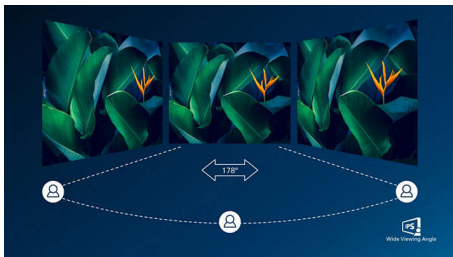

Τεχνολογία IPS

Οι οθόνες IPS χρησιμοποιούν μια εξελιγμένη τεχνολογία που σας προσφέρει εξαιρετικά ευρείες γωνίες προβολής, στις 178/178 μοίρες, ώστε να βλέπετε την οθόνη από σχεδόν οποιοδήποτε σημείο του χώρου - ακόμη και από γωνία 90 μοιρών! Σε αντίθεση με τις τυπικές οθόνες TN, οι οθόνες IPS σας

προσφέρουν εξαιρετικά ευκρινείς εικόνες με ζωντανά χρώματα. Έτσι, είναι ιδανικές όχι μόνο για φωτογραφίες, βίντεο και περιήγηση στον ιστό, αλλά και για επαγγελματικές εφαρμογές που απαιτούν χρωματική ακρίβεια και ομοιόμορφη φωτεινότητα ανά πάσα στιγμή.