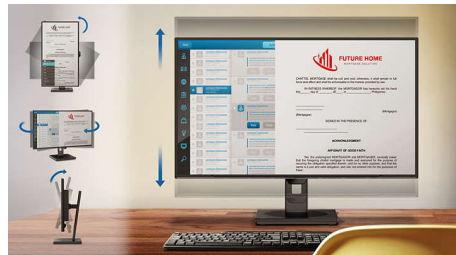

Τροφοδοσία και επαναφόρτιση του notebook

Αυτή η οθόνη διαθέτει ενσωματωμένη υποδοχή USB-C η οποία πληροί το πρότυπο USB Power Delivery. Με την έξυπνη και ευέλικτη διαχείριση ενέργειας, μπορείτε τώρα να τροφοδοτείτε ή να επαναφορτίζετε το συμβατό* σας notebook απευθείας από την οθόνη χρησιμοποιώντας μόνο ένα καλώδιο USB-C.

Βάση Smart Ergo

Η βάση Smart Ergo καθιστά άνετη τη χρήση της οθόνης και παρέχει ένα σύστημα διαχείρισης καλωδίων. Η βάση έχει δυνατότητα περιστροφής και κλίσης σε διάφορες γωνίες διασφαλίζοντας τη μέγιστη άνεση. Η βάση ρυθμιζόμενου ύψους εξασφαλίζει το βέλτιστο επίπεδο θέασης, μειώνοντας τη σωματική καταπόνηση μιας φορτωμένης μέρας στη δουλειά. Η διαχείριση καλωδίων μειώνει την ακαταστασία των καλωδίων και διατηρεί τον εργασιακό σας χώρο καθαρό και επαγγελματικό.