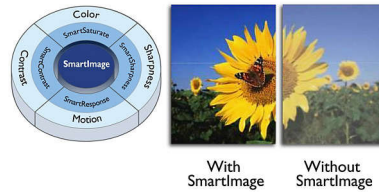

數碼 TV 調諧器

數碼電視調諧器為顯示器內建功能，可接收並顯示多種不同高清電視訊源。

全高清 LCD 顯示，1920 x 1080p

Full HD 屏幕擁有 1920 x 1080p 的闊螢幕解像度。這是目前 HD 訊源提供最佳畫質的最高解像度。設計全面支援不久將來各種訊源的 1080p 訊號，包括最近推出的藍光光碟技術以及進階 HD 遊戲機。這個訊源處理技術經過多類升級，以支援這類擁有較高訊源質素和解像度的裝置。它可為你呈現亮麗而無閃爍的逐行掃描畫面，以及非一般的亮度和色彩。

SmartContrast 對比度 2000000:1

您希望 LCD 平面顯示器也可播放最高對比以及最鮮明的影像。Philips 的進階影像處理

技術結合獨有的背景燈極致光暗調節科技，能帶來更生動的影像。SmartContrast 可以在提升對比度中保存完美之黑色層次，將暗色陰影以及色彩完全準確的演繹出來，製造亮麗、栩栩如生、高對比及顏色鮮明的畫面。

SmartPicture

SmartPicture 為 Philips 獨創的尖端科技，能夠分析屏幕播放的內容並提供最佳的顯示效果。簡單易用的介面允許您選擇各種模式，如辦公、圖像、娛樂、經濟等，以配合所使用的應用程式。據您的選擇，SmartPicture 能有效優化影像和影片的對比度、色彩飽和度及清晰度，以達到最佳的播放效果。經濟模式可以為您節省大量電力。只要按一下按鈕即可馬上享受！

超寬環迴立體聲

Incredible Surround 是 Philips 的一項音訊技術，有效放大了音場，讓您沉浸於音響之中。Incredible Surround 使用最新的電子相位轉換技術，混合來自左右喇叭的聲音，使這兩個喇叭之間的虛擬距離增加，大大增強了立體聲效果，建立更自然的音場。

Incredible Surround 讓您體驗更深更廣的完全環迴音效，而不需要使用附加喇叭。

SmartSound