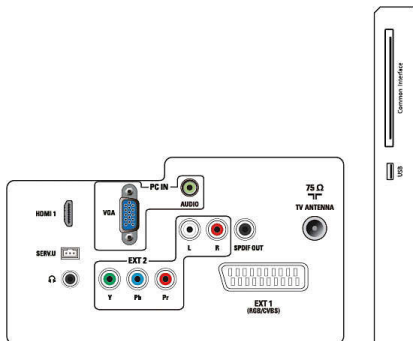

連接

- 背面 Ext @: D-Sub x 1, HDMI (1.4a) x 1, 耳筒 x 1, PC 音訊輸入 x 1, Scart x 1, SPDIF 輸出 x 1 (RCA), 調諧器 x 1, YPbPr x 1 + L/R 輸入 x 1
- 側面 Ext @: CI+, USB x 1 (JPG/MP3)

舒適

- 安裝方便: 隨插即用, 自動調諧系統 (ATS)
- 其他便捷功能: VESA 支架 (100x100 毫米)
- 遙控器類型: Philips RC6 遙控器
- 方便易用: 螢幕顯示 (OSD), 節目清單, 側邊控制
- 螢幕格式調整: 自動 (WSS), 電影擴大 14:9, 電影擴大 16:9, 闊螢幕, 超級縮放, 字幕縮放, 4:3
- SmartSound: 影院, 劇情, 遊戲, 新聞, 個人的, 體育, 標準
- 圖文信息: 1000 頁智能文字
- 螢幕操作系統語言: 保加利亞文, 克羅地亞文, 捷克文, 丹麥文, 荷蘭文, 繁體中文, 愛沙尼亞文, 芬蘭文, 法文, 德文, 希臘文, 匈牙利文, 意大利文, 哈薩克文, 拉脫維亞文, 立陶宛文, 挪威文, 葡萄牙文, 光, 羅馬尼亞文, 俄語, 塞爾維亞文, 斯洛伐克文, 斯洛文尼亞文, 西班牙文, 瑞典文, 土耳其文, 烏克蘭
- SmartPicture: 影院, 自訂, 節能, 遊戲, 自然, 相片, 標準, 鮮明

重量

- 產品 (含包裝) (千克): 4.37 千克
- 產品 (含支架) (千克): 3.24 千克
- 產品 (不含支架) (千克): 3.0 千克

選台器 / 接收 / 傳送

- 天線輸入: 75 歐姆同軸 (IEC75)
- 調諧器波段: 超頻, S-Channel, UHF, VHF
- 電視系統: PAL I, PAL B/G, PAL D/K, SECAM B/G, SECAM D/K, SECAM L/L'
- 影像播放: NTSC, PAL, SECAM
- 調諧器顯示: PLL
- 數碼電視: DVB-C, DVB-T
- 支援 MPEG-2、MPEG-4: 是
- CI/CI+: 有 (燒錄 CI+ 設定按鍵)
- MHEG-5 v1.06: 是

配件

- 附配件: 電源線, 遙控器 (含電池), 快速入門指南, 用戶手冊, VGA 線

出版日期 2024-04-10

版本: 1.1.2

EAN: 87 12581 62592 4

© 2024 Koninklijke Philips N.V.
版權所有。

規格若有變更恕不另行通知。商標為 Koninklijke Philips N.V. 或其個別所有者的財產。

www.philips.com