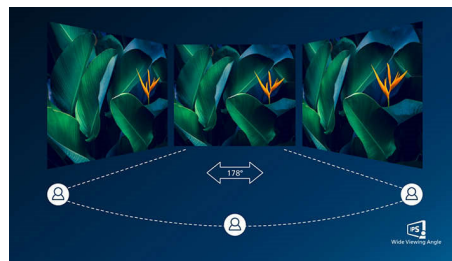

Технологія IPS

Дисплеї IPS використовують вдосконалену технологію, яка забезпечує надзвичайно широкий кут огляду 178/178 градусів для перегляду практично під будь-який кутом – навіть у разі повертання на 90 градусів! Порівняно зі стандартними TN-панелями дисплеї IPS забезпечують надзвичайно чітке зображення з яскравими кольорами, що ідеально підходить не лише для перегляду фотографій, відео та веб-сторінок, а й професійних програм, які вимагають точності кольорів та сталої яскравості.