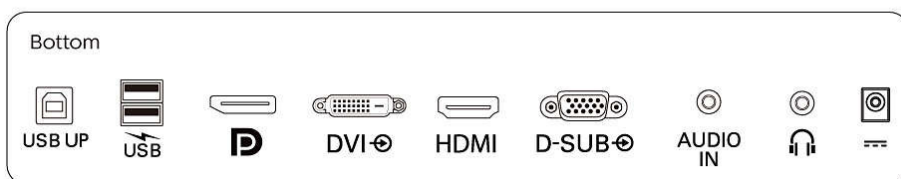

Характеристики

Подключения

- Вход сигнала: VGA (аналоговый), DVI-D (цифровой HDCP), DisplayPort 1.2, HDMI 1.4
- USB: USB 3.0 — 2 шт. (1 шт. для быстрой зарядки)*
- Синхронизация входного сигнала: Раздельная синхронизация, Синхронизация по зеленому
- Аудиовход/аудиовыход: Аудиовход ПК, Выход для наушников
- HDCP: HDCP: HDCP 1.4 (HDMI / DP / DVI)

Изображение/дисплей

- Размер панели: 21,5 дюйма / 54,6 см

- Формат изображения: 16:9
- Тип ЖК-панели: TFT-ЖКД (TN)
- Тип подсветки: Система W-LED
- Шаг пиксела: 0,248 x 0,248 мм
- Оптимальное разрешение: 1920 x 1080 при 60 Гц
- Яркость: 250 кд/м²
- Цвета дисплея: 16,7 М
- Цветовая гамма (стандартная): NTSC 72 % (CIE 1931)
- Коэфф. контрастности (типич.): 1000:1
- SmartContrast: 50 000 000:1
- Время отклика (типич.): 1 мс (серый к серому)*

- Угол просмотра: 170° (Г) / 160° (В), @ C/R > 10
- Улучшение изображения: SmartImage
- Рабочая область просмотра: 476,64 (В) x 268,11 (Ш)
- Частота сканирования: 30–85 кГц (Г) / 48–75 Гц (В)
- sRGB
- Без мерцания
- Плотность пикселей: 102 PPI
- Режим LowBlue
- EasyRead