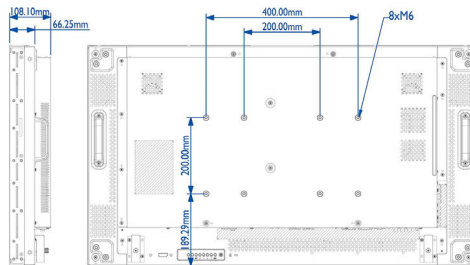

Desteklenen Ekran Çözünürlüğü

- Bilgisayar formatları: 640 x 480, 60, 67, 72, 75 Hz, 800 x 600, 56, 60, 72, 75 Hz, 1024 x 768, 60 Hz, 1280 x 768, 60 Hz, 1280 x 800, 60 Hz, 1280 x 1024, 60 Hz, 1360 x 768, 60 Hz, 1366 x 768, 60 Hz, 1440 x 900, 60 Hz, 1600 x 1200, 60 Hz, 1920 x 1080, 60 Hz, 1920 x 1200, 60 Hz
- Video formatları: 480i, 60 Hz, 480p, 60 Hz, 576p, 50 Hz, 576i, 50 Hz, 720p, 50, 60 Hz, 1080i, 50, 60 Hz, 1080p, 50, 60 Hz

Boyutlar

- Set Genişliği: 1023,98 mm
- Ürün ağırlığı: 23 kg
- Set Yüksekliği: 578,57 mm
- Set Derinliği: 108,10 mm
- Duvara Montaj Aparatı: 400 x 200 mm, 200 x 200 mm
- Çerçeve genişliği (Sol/Üst, Sağ/Alt): 3,8 mm, 1,9 mm

Çalışma koşulları

- Sıcaklık aralığı (çalışma): 0 ~ 40 °C
- MTBF: 50.000 saat
- Bağıl nem: 20 ~ 80 %
- Sıcaklık aralığı (saklama): -20 ~ 60 °C

Aksesuarlar

- Birlikte verilen aksesuarlar: Hızlı başlangıç kılavuzu, CD-ROM'da Kullanım kılavuzu, Uzaktan Kumanda, Uzaktan kumanda pilleri, AC Güç Kablosu, VGA kablosu, RS232 kablosu, IR sensör kablosu (1,8 M), Kenar hizalama pimleri, Kenar hizalama plakaları
- İsteğe bağlı aksesuarlar: Renk kalibrasyon seti, Kenar kaplama seti
- Stant: BM05462 (İsteğe Bağlı)

Çeşitli

- Ekran Menü (OSD) Dilleri: İngilizce, Fransızca, Almanca, İspanyolca, Lehçe, Rusça, Türkçe, İtalyanca, Basitleştirilmiş Çince, Geleneksel Çince
- Garanti: 3 Yıl garanti
- Yasal onaylar: CE, CCC, RoHS, UL/cUL, CB, C-Tick, EPEAT, GOST, BSMI, FCC, Sınıf A

Yayın tarihi 2024-04-10

Sürüm: 3.0.1

EAN: 87 12581 70325 7

© 2024 Koninklijke Philips N.V.
Tüm hakları saklıdır.

Teknik özellikler üzerinde önceden haber vermeden değişiklik yapılabilir. Ticari markalar, Koninklijke Philips N.V. şirketi veya ilgili kuruluşlara aittir.

www.philips.com