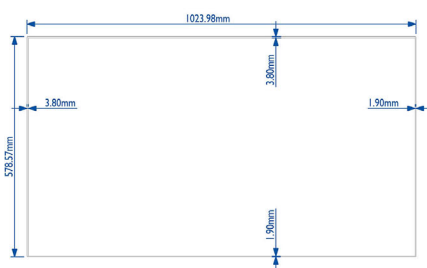

Desteklenen Ekran Çözünürlüğü

- Bilgisayar formatları: 640 x 480, 60, 67, 72, 75 Hz, 800 x 600, 56, 60, 72, 75 Hz, 1024 x 768, 60 Hz, 1280 x 768, 60 Hz, 1280 x 800, 60 Hz, 1280 x 1024, 60 Hz, 1360 x 768, 60 Hz, 1366 x 768, 60 Hz, 1440 x 900, 60 Hz, 1600 x 1200, 60 Hz, 1920 x 1080, 60 Hz, 1920 x 1200, 60 Hz
- Video formatları: 480i, 60 Hz, 480p, 60 Hz, 576p, 50 Hz, 576i, 50 Hz, 720p, 50, 60 Hz, 1080i, 50, 60 Hz, 1080p, 50, 60 Hz

Boyutlar

- Set Genişliği: 1023,98 mm
- Ürün ağırlığı: 23 kg
- Set Yüksekliği: 578,57 mm
- Set Derinliği: 108,10 mm
- Duvara Montaj Aparatı: 400 x 200 mm, 200 x 200 mm
- Çerçeve genişliği (Sol/Üst, Sağ/Alt): 3,8 mm, 1,9 mm

Çalışma koşulları

- Sıcaklık aralığı (çalışma): 0 ~ 40 °C
- MTBF: 50.000 saat
- Bağıl nem: 20 ~ 80 %
- Sıcaklık aralığı (saklama): -20 ~ 60 °C

Aksesuarlar

- Birlikte verilen aksesuarlar: Hızlı başlangıç kılavuzu, CD-ROM'da Kullanım kılavuzu, Uzaktan Kumanda, Uzaktan kumanda pilleri, AC Güç Kablosu, VGA kablosu, RS232 kablosu, IR sensör kablosu (1,8 M), Kenar hizalama pimleri, Kenar hizalama plakaları
- İsteğe bağlı aksesuarlar: Renk kalibrasyon seti, Kenar kaplama seti
- Stant: BM05462 (İsteğe Bağlı)

Çeşitli

- Ekran Menü (OSD) Dilleri: İngilizce, Fransızca, Almanca, İspanyolca, Lehçe, Rusça, Türkçe, İtalyanca, Basitleştirilmiş Çince, Geleneksel Çince
- Garanti: 3 Yıl garanti
- Yasal onaylar: CE, CCC, RoHS, UL/cUL, CB, C-Tick, EPEAT, GOST, BSMI, FCC, Sınıf A

Yayın tarihi 2024-04-10

Sürüm: 3.0.1

EAN: 87 12581 70325 7

© 2024 Koninklijke Philips N.V.
Tüm hakları saklıdır.

Teknik özellikler üzerinde önceden haber vermeden değişiklik yapılabilir. Ticari markalar, Koninklijke Philips N.V. şirketi veya ilgili kuruluşlara aittir.

www.philips.com