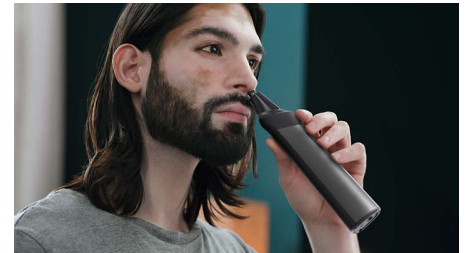

Aparar pelos do nariz/orelhas/sobrancelhas

O acessório aparador para nariz/orelhas remove os pelos indesejados do nariz e das orelhas de forma rápida e segura. Mantenha facilmente as suas sobrancelhas perfeitas e uniformes com o pente para sobrancelhas dedicado.