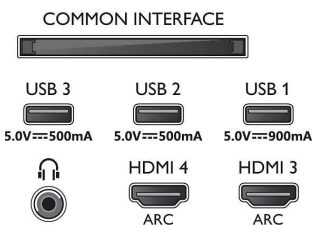

Connections

Side

Bottom

Data de publicação
2023-06-30

Versão: 9.9.2

© 2023 Koninklijke Philips N.V.
Todos os direitos reservados.

Todas as especificações estão sujeitas a alterações sem aviso prévio. As marcas comerciais são propriedade de Koninklijke Philips N.V. ou dos respectivos detentores.