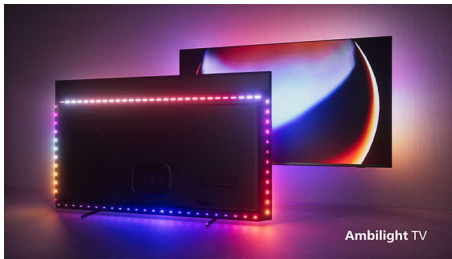

Televisor Philips OLED+. A nossa melhor experiência.

- Mais envolvente do que nunca. Ambilight em 4 lados.
- Sistema sem fios em casa com DTS Play-Fi da Philips.
- O que quer que veja, desfrute de uma imagem extremamente realista. Motor de IA P5 Dual.
- Som 3D emocionante. A Bowers & Wilkins alia-se à Dolby Atmos.

PHILIPS

Android TV 4K UHD com sistema de som Bowers&Wilkins

Sistema de som Bowers & Wilkins Ambilight TV em 4 lados, P5 AI dual picture engine, Android TV de 194 cm (77")

Destaques

Ambilight em 4 lados

O nosso Ambilight de próxima geração torna a experiência de ver um televisor OLED+ ainda mais mágica. A aura do Ambilight à volta do televisor é mais detalhada e melhor definida do que nunca, mudando a cor em perfeita sintonia com as cores presentes no ecrã. É tão envolvente que vai perguntar-se como conseguiu ver televisão sem ele.