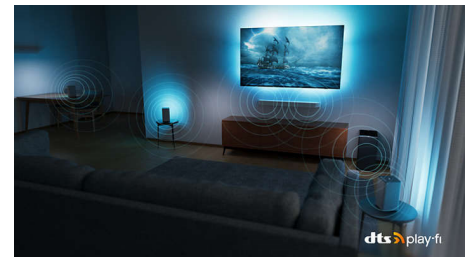

Compatível com DTS Play-Fi

O sistema sem fios em casa com DTS Play-Fi da Philips permite-lhe ligar a altifalantes sem fios compatíveis em toda a casa em segundos. Ouça o filme na cozinha enquanto prepara um lanche. Reproduza música em qualquer lugar. Acompanhe os comentários do grande jogo se tiver de sair da divisão.

Sound by
Bowers & Wilkins

OLED+

IMAX
ENHANCED