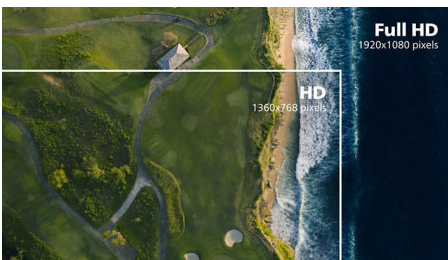

Kenmerken

LED-technologie

Witte LED's zijn Solid State-apparaten die sneller op volle sterkte licht geven, waardoor ze snel klaar zijn voor gebruik. LED's bevatten geen kwik en kunnen dus milieuvriendelijk worden weggegooid en gerecycled. Met LED's kan LCD-achtergrondverlichting makkelijker worden gedimd, waardoor de contrastverhouding super hoog is. Dankzij de consistente helderheid op het scherm leveren de LED's een fantastisch nauwkeurige kleurweergave.

16:9 Full HD-scherm

Beeldkwaliteit is belangrijk. Normale schermen leveren kwaliteit, maar u verwacht meer. Dit

display beschikt over een geavanceerde Full HD-resolutie van 1920 x 1080. Full HD zorgt voor scherpe details met hoge helderheid, ongelofelijk contrast en realistische kleuren dus verwacht levensechte beelden.