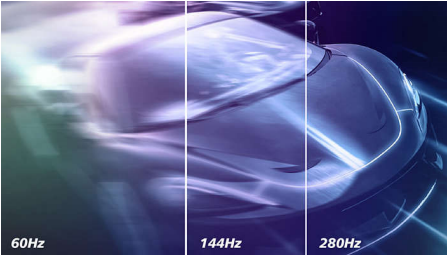

Hızlandırılmış 280 Hz yenileme hızı

Philips Evnia 280 Hz ekran, oyun deneyiminizi yeni boyutlara taşıyor. Değişken yenileme hızı teknolojisiyle birleştirilen düşük giriş gecikmesi, oyunda size sürükleyici bir avantaj sağlar. Ayrıca, yüksek çözünürlüklü geniş görüş açılı panelimiz, benzersiz renk doğruluğu ile gerçekçi bir oyun deneyimi sunar. Ayarlanabilir stant hak ettiğiniz konforu ve titreşimsiz bir görüntüleme sağladığı için asıl önemli olan şeylere odaklanabilirsiniz. Böylece sağlığınıza ilgili endişe duymadan oyun oynamaya devam edersiniz.