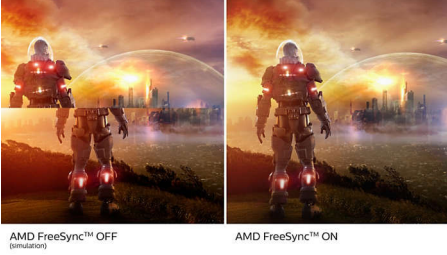

Full HD oyun monitörü
Evnia 5000 25 (24,5 inç / 62,2 cm diyag.), 1920 x 1080 (Full HD)

25M2N5200P/00

Özellikler

AMD FreeSync™ Premium

Oyun oynarken dalgalanan veya karelerin bozulduğu bir oyun deneyimi arasında seçim yapmak zorunda kalmamalısınız. AMD FreeSync™ Premium ciddi oyunculara akıcı, sorunsuz ve en üst performansta bir oyun deneyimi sunar. Yüksek yenileme hızı, düşük kare hızı dengelemesi ve düşük gecikme süreleri ile hiç ödün vermeden ve güvenle oyun oynayın.