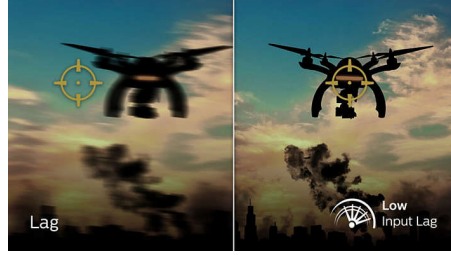

Düşük veri gecikmesi

Veri gecikmesi, bağlı cihazlarla bir eylem gerçekleştirme ve ardından sonucu ekranda görme arasında geçen süredir. Düşük veri gecikmesi, cihazlarınızdan girdiğiniz komutun monitörde uygulanması arasında geçen zaman gecikmesini azaltır. Düşük veri gecikmesi sayesinde hızlı ve rekabete dayalı oyunlar gibi ekran seçirmesine hassas video oyunlarını daha yüksek kalitede oynayabilirsiniz.