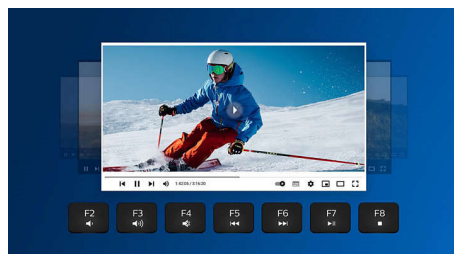

Сопряжение с 3 устройствами

Превосходный комплект клавиатуры и мыши для работы, который поддерживает простое переключение между тремя устройствами, включая любые компьютеры, планшеты и смартфоны. Меняйте правила работы и легко переключайтесь между несколькими устройствами.

Эргономичный упор для запястья

Упор для запястья помогает комфортно расположить руки на клавиатуре и станет удобной подставкой для рук, когда вы не занимаетесь печатью символов.

Мультимедийные кнопки

С этими мультимедийными кнопками вы легко сможете управлять музыкой, громкостью или воспроизведением видео одним нажатием.