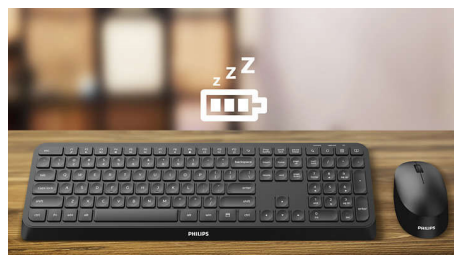

Умная экономия энергии

С интеллектуальной функцией энергосбережения эти клавиатура и мышь переходят в режим ожидания и не расходуют питание, когда не используются.