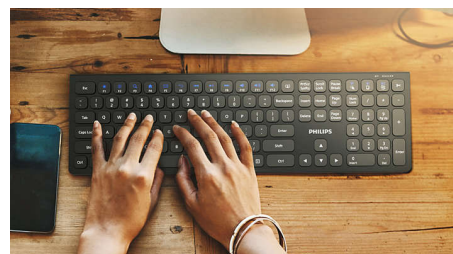

Низкие кнопки

Стильные низкие кнопки позволяют быстро печатать на клавиатуре.