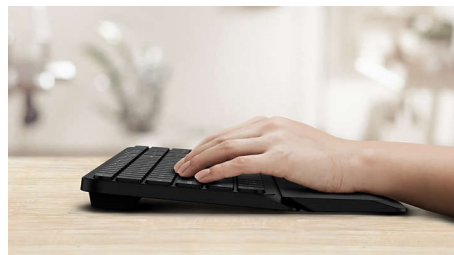

Philips 6000 series
Беспроводные
клавиатура+мышь

Расширенная совместимость

Съемный упор для запястья
Низкопрофильный дизайн
До 3200 DPI (регулируется)

SPT6607B

Удобная беспроводная конструкция

Это комбо клавиатура + мышь предназначено для продуктивной работы. Они предлагают беспроводное подключение, съемный упор для запястья, чувствительность мыши 3200 DPI и возможность одновременно подключать до 3 устройств для создания более оптимизированного рабочего пространства.

PHILIPS

Беспроводные клавиатура+мышь
Расширенная совместимость Съёмный упор для запястья, Низкопрофильный дизайн, До 3200 DPI (регулируется)

Особенности

SPT6607B/00

Беспроводное подключение 2,4 ГГц

Забудьте о мотках кабелей, подключенных к вашему компьютеру. Любая клавиатура/мышь с этой функцией позволяют подключать периферийное устройство к ПК через беспроводное подключение 2,4 ГГц. Удобная процедура настройки и стильный дизайн устройства помогут создать комфортную рабочую среду без лишних проводов.

Сопряжение с 3 устройствами

Превосходный комплект клавиатуры и мыши для работы, который поддерживает простое переключение между тремя устройствами, включая любые компьютеры, планшеты и смартфоны. Меняйте правила работы и легко переключайтесь между несколькими устройствами.

Эргономичный упор для запястья

Упор для запястья помогает комфортно расположить руки на клавиатуре и станет удобной подставкой для рук, когда вы не занимаетесь печатью символов.

Мультимедийные кнопки

С этими мультимедийными кнопками вы легко сможете управлять музыкой, громкостью или воспроизведением видео одним нажатием.