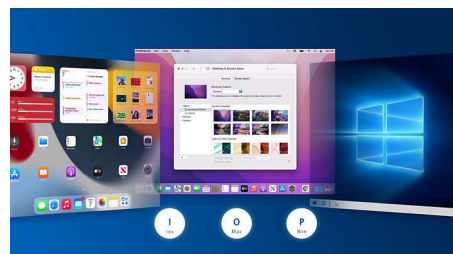

Умная экономия энергии

С интеллектуальной функцией энергосбережения эти клавиатура и мышь переходят в режим ожидания и не расходуют питание, когда не используются.

До 3200 DPI

Эта мышь предлагает 5 уровней точности: 800/1200/1600/2400/3200; возможность выбора до 3200 DPI позволит более точно и плавно управлять курсором.

Совместимость с разными ОС

Совместимо с iOS, MAC и Windows — между ними можно легко переключаться кнопками быстрого доступа.

Низкие кнопки

Стильные низкие кнопки позволяют быстро печатать на клавиатуре.

Беспроводные клавиатура+мышь