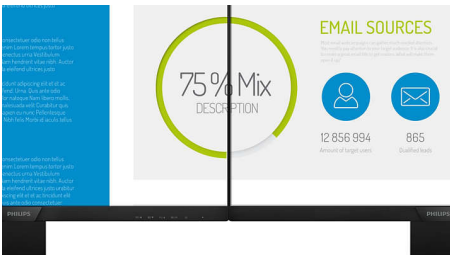

Moldura extremamente estreita

Os novos ecrãs Philips apresentam uma moldura ultra fina que permite distrações mínimas e um tamanho de visualização máximo. Especialmente adequado para configurações em vários ecrãs ou em mosaico, como em jogos, desenho gráfico e aplicações profissionais, o ecrã de moldura ultra fina dá-lhe a sensação de estar a utilizar um único ecrã grande.