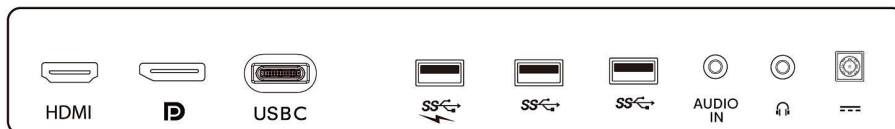

Suporte

- Regulação da altura: 180 mm
- Articulação giratória: -170/170 graus
- Inclinação: -5/20 graus

Alimentação elétrica

- Alimentação elétrica: Externa, 100-240 V CA, 50-60 Hz
- Modo desligado: $0,3\text{ W}$ (típ.)
- Modo ligado: 67,09 W (típ.)
- Modo de espera: $0,5\text{ W}$ (típ.)
- Indicador LED de energia: Funcionamento - branco, Modo de espera - branco (intermitente)

Dimensões

- Produto com suporte (mm): 810 x 621 x 311 mm
- Embalagem em mm (LxAxP): 944 x 578 x 224 mm
- Produto sem suporte (mm): 810 x 369 x 98 mm

Peso

- Produto com embalagem (kg): 14,88 kg
- Produto com suporte (kg): 9,60 kg
- Produto sem suporte (kg): 6,60 kg

Condições de funcionamento

- Altitude: Em funcionamento: 3658 m; desligado: 12 192 m.
- Limite de temperaturas (funcionamento): 0 °C a 40 °C °C
- MTBF: 50 000 horas (excluindo retroiluminação) hora(s)
- Humidade relativa: 20%-80 %
- Limite de temperaturas (armazenamento): -20 °C a 60 °C °C

Sustentabilidade

- Ecologia e energia: ROHS, Sem mercúrio, REEE
- Embalagem em material reciclável: 100 %

Conformidade e normas

- Aprovações regulamentares: Marcação CE, CU-EAC, RCM, CB, GS, TUV/ISO9241-307, SEMKO, MEPS

Caixa

- Cor: Preto
- Terminar: Texturizado
- Pé: Preto/prateado

Conteúdo da embalagem:

- Cabos: Cabo USB-C para USB-C, cabo USB-C para

A, cabo HDMI, cabo DP, cabo de áudio, cabo de alimentação

- Monitor com suporte
- Documentação do utilizador

Data de publicação
2024-04-16

Versão: 7.0.1

EAN: 87 12581 75227 9

© 2024 Koninklijke Philips N.V.
Todos os direitos reservados.

Todas as especificações estão sujeitas a alterações sem aviso prévio. As marcas comerciais são propriedade de Koninklijke Philips N.V. ou dos respectivos detentores.

www.philips.com

* Raio do arco da curvatura do ecrã em mm

* A resolução máxima funciona com entradas HDMI, DP ou USB-C.

* Atividades como partilha de ecrã, transmissões online de vídeo e áudio através da Internet, podem influenciar o seu desempenho de rede. O seu hardware, a largura de banda da rede e o seu desempenho determinarão a qualidade geral de áudio e vídeo.

* Para a função de alimentação e carregamento por USB-C, o seu computador portátil/dispositivo tem de suportar as especificações de alimentação padrão por USB-C. Consulte o manual do utilizador ou o fabricante do seu computador portátil para obter mais detalhes.

* Valor do tempo de resposta igual a SmartResponse

* Área NTSC com base no CIE1976

* Área sRGB com base no CIE1931

* 2020 Advanced Micro Devices, Inc. Todos os direitos reservados. AMD, o logótipo de seta da AMD, AMD FreeSync™ e as respetivas combinações são marcas comerciais da Advanced Micro Devices, Inc. Os outros nomes de produtos utilizados nesta publicação servem apenas para fins de identificação e podem ser marcas comerciais das respetivas empresas.

* Não suporta USB-C vs HDMI para PIP/PBP ao mesmo tempo

* O monitor pode diferir das imagens apresentadas.