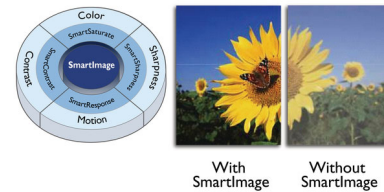

SmartPicture

SmartPicture es una exclusiva e innovadora tecnología de Philips que analiza el contenido que aparece en tu pantalla y te ofrece mayor rendimiento. Con la interfaz simple puedes seleccionar varios modos: oficina, imagen, entretenimiento, bajo consumo, etc., según la aplicación que quieras usar. SmartPicture optimiza dinámicamente el contraste, la saturación del color y la nitidez de las imágenes y los videos para un rendimiento inigualable. Además, el modo de bajo consumo te ofrece más ahorro de energía. Solo tienes que pulsar un botón para disfrutar en tiempo real.

231TE4LB/55