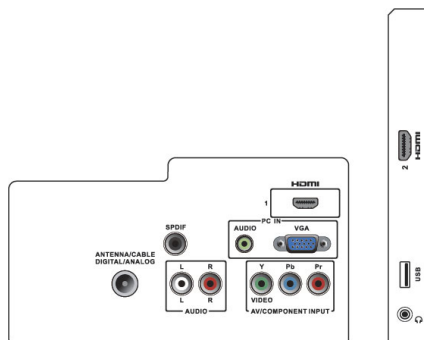

## Conectividad

- Externa lateral: 1 HDMI (1.4a), Audífono, 1 USB (JPG/MP3)
- Externa posterior: 1 D-Sub, 1 HDMI (1.4a), 1 entrada de audio para PC, 1 salida SPDIF (RCA), 1 sintonizador, 1 entrada YPbPr + 1 entrada I/D (CVBS en Y)

## Accesorios

- Accesorios incluidos: Cable de alimentación, Control remoto (con batería), Guía de inicio rápido, Manual del usuario, Cable VGA

Fecha de publicación  
2022-04-21

Versión: 1.0.1

12 NC: 8670 000 90274  
EAN: 87 12581 64455 0