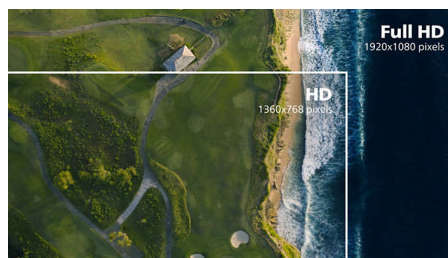

16:9 Full-HD Monitor

Bildqualität zählt. Herkömmliche Monitore bieten zwar Qualität, doch Sie erwarten mehr. Dieser Monitor verfügt über eine verbesserte Full-HD-Auflösung von 1.920 x 1.080. Mit Full-HD für klare Details mit hoher Helligkeit, unglaublichen Kontrasten und realistischen Farben können Sie realistische Bilder genießen.