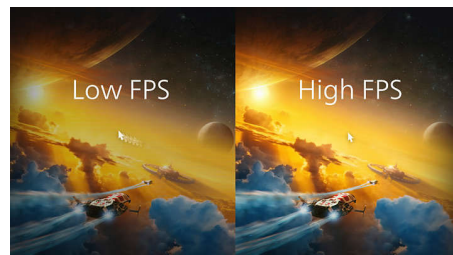

Rată de reîmprospătare de până la 6.000 cps

Rată de reîmprospătare de până la 6.000 cps pentru acțiune rapidă