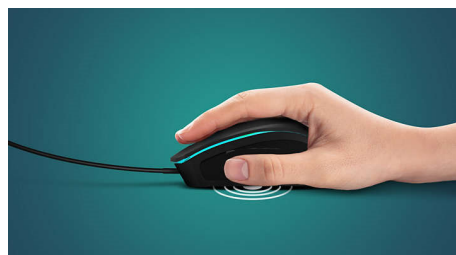

Rată de raportare de 500 Hz

Rată de raportare (polling rate): 500 Hz

Șapte butoane programabile

Șapte butoane programabile pentru personalizare

SPK9403B/00