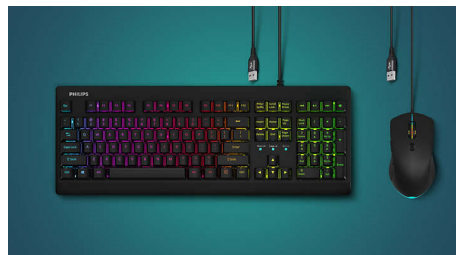

Cablu împletit

Cablu împletit pentru un aspect îmbunătățit, mai durabil