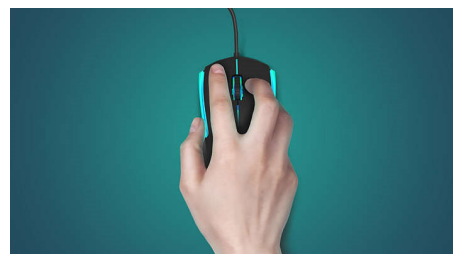

Durată de viață de până la 20 de milioane de clicuri

Durată de viață de până la 20 de milioane de clicuri

7-way lighting effects

Optical Sensor