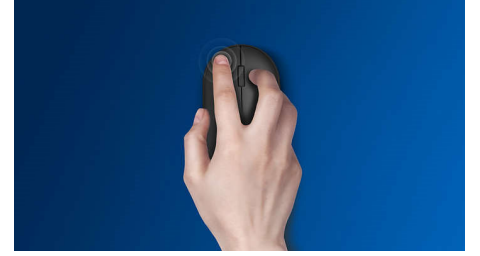

Düğmeler milyonlarca tıklamaya dayanır

Düğmeler milyonlarca tıklama ile başa çıkabilecek kadar dayanıklıdır

Wireless

Optical Sensor