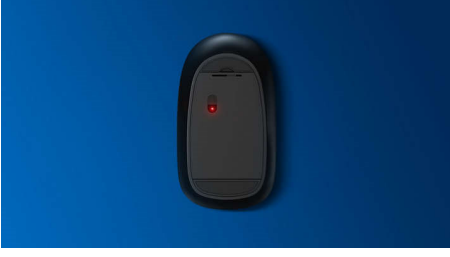

Philips 300 Series
Kablosuz fare

3 düğme
2,4 GHz Kablosuz
Optik Sensör

SPK7384

Kablosuz kullanım ve taşıma rahatlığı

Avucunuza kolayca sığan, çantanızda rahatça taşıyabileceğiniz bu şık ve kullanışlı dizüstü bilgisayar faresi kablosuz bağlantıyla çalışır ve birçok yüzeyde kullanıma olanak tanıyan optik sensöre sahiptir.

Konforlu ve tam kontrol

- Çok yönlü tasarımı sayesinde fareyi dilediğiniz elinizle kullanabilirsiniz
- Konforlu ve ergonomik fare tasarımı muhteşem bir his sunar
- Sorunsuz kontrol için yüksek çözünürlüklü optik izleme

PHILIPS

Kablosuz fare
3 düğme 2,4 GHz Kablosuz, Optik Sensör

Özellikler

SPK7384/00

Sorunsuz optik izleme

Sorunsuz kontrol için yüksek çözünürlüklü optik izleme

Konforlu ve ergonomik tasarım

Konforlu ve ergonomik fare tasarımı muhteşem bir his sunar

Çok yönlü fare tasarımı

Çok yönlü tasarımı sayesinde fareyi dilediğiniz elinizle kullanabilirsiniz

Kolay bağlantı

Kablosuz tasarım kolay bağlantı özelliğiyle ve sizi dolaşan kablolardan kurtararak hayatınızı kolaylaştırır.