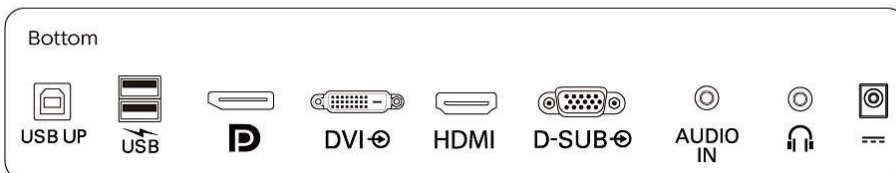

- Officiële goedkeuringen: CB, CE-markering, FCC-

klasse B, SEMKO, OEKRAÏENS, ICES-003, TUV/GS, TUV Ergo, CU-EAC, EAEU RoHS, cETLus

Kast

- Afwerking: Volume
- Voet: Zwart
- Rand voorzijde: Zwart
- Achterzijde: Zwart

Inhoud van de doos:

- Kabels: HDMI-kabel, USB-A-naar-B-kabel, voedingskabel
- Monitor
- Gebruikersdocumentatie

Publicatiedatum
2024-05-01

Versie: 7.1.2

EAN: 87 12581 76186 8

© 2024 Koninklijke Philips N.V.
Alle rechten voorbehouden.