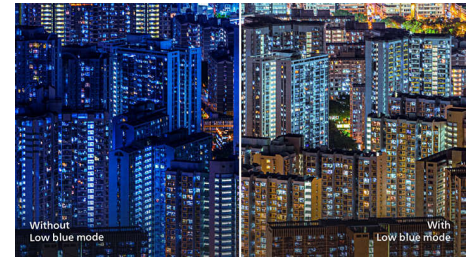

LowBlue üzemmód

Vizsgálatok kimutatták, hogy az ultraibolya sugarakhoz hasonlóan a LED-kijelzők által kibocsátott rövid hullámhosszúságú, kék fénysugarak is károsíthatják a szemet, és idővel befolyásolhatják a látást. Az egészség szempontjából kifejlesztett Philips LowBlue üzemmód beállítás intelligens szoftvertechnológiát használ a rövid hullámhosszúságú, káros kék fények csökkentése érdekében.