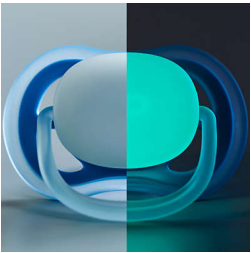

ניתן לחיטוי ואחסון בקופסה אחת נוחה

- בצעו חיטוי תוך 3 דקות לקבלת חיטוי נוח

להרגיע באמצעות האוויר

- אפשרו לעור התינוק לנשום

פטמות משי רכות ונוחות

- פטמה מוצקה במיוחד
- הפטמה עשויה מ-100% סיליקון בדרגת מזון
- התפתחות טבעית של הפה
- תחושה טבעית עבור התינוק

עבר בקרת איכות

- תוכנן ויוצר בהולנד

תומך בשגרות שינה

- זוהר בחושך לטווח ארוך

Highlights

אפשרו לעור התינוק לנשום

חורי אוויר גדולים במיוחד מאווררים את העור של תינוקכם ושומרים עליו יבש בזמן ההרגעה.

פטמה מוצקה במיוחד

פטמה מוצקה במיוחד מתאימה לצורה הטבעית של החך, השיניים והחניכיים.

זוהר בחושך לטווח ארוך

כדי ultra air השתמשו בכפתור הזוהר בחושך של למצוא את המוצץ של תינוקכם במהירות ללא צורך להדליק את האור.

הפטמה עשויה מ-100% סיליקון

פטמה אורתודנטית

פטמות הסיליקון הרכות, האורתודונטיות והסימטריות שלנו מיועדות להתפתחות הטבעית של הפה.

תחושה טבעית עבור התינוק

פטמת הסיליקון בעלת המרקם שלנו נועדה לדמות את תחושת השד של האם.

בצעו חיטוי תוך 3 דקות