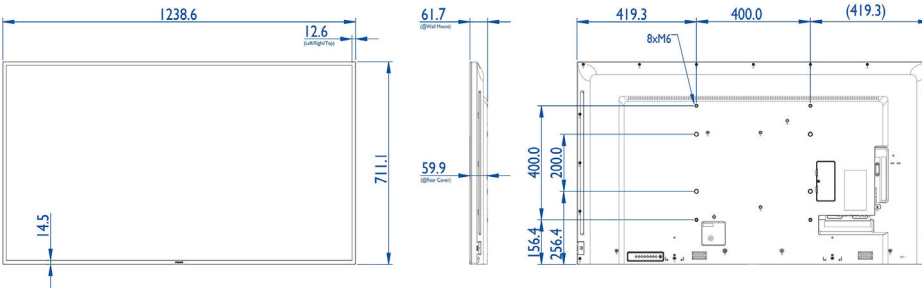

Boyutlar

- Set Genişliği: 1238,6 mm
- Ürün ağırlığı: 16,00 kg
- Set Yüksekliği: 711,1 mm
- Set Derinliği: 59,9 mm
- Set Genişliği (inç): 48,76 inç
- Set Yüksekliği (inç): 28,0 inç
- Duvara Montaj Aparatı: 400 x 400 mm, 400 x 200 mm, M6
- Set Derinliği (inç): 2,36 inç
- Çerçeve genişliği: 12,6 (TLR) / 14,5 (B) mm
- Ürün ağırlığı (lb): 35,27 lb

Çalışma koşulları

- Sıcaklık aralığı (çalışma): 5 ~ 40 °C
- MTBF: 50.000 saat
- Bağıl nem: 20 ~ 80 %
- Sıcaklık aralığı (saklama): -20 ~ 60 °C

Multimedya Uygulamaları

- USB Video Oynatma: 3G2, 3GP, ASF, ASX, AVI, DAT, F4V, FLV, M2TS, M4V, MK3D, MKV, MOV, MP4, MPE, MPEG, MPG, MTS, QT, TRP, TS, TTS, VOB, WEBM, WMV, Xvid
- USB Görüntü Oynatma: BMP, GIF, JPEG, JPG
- USB Ses Oynatma: AAC, AC3, AIF, AIFF, AMR, EC3, M4A, MP3, OGA, OGG, WAV, WMA

Aksesuarlar

- Birlikte verilen aksesuarlar: AC Güç Kablosu, RS232 kablosu, VGA kablosu, Uzaktan Kumanda, Uzaktan kumanda pilleri, CD-ROM'da Kullanım kılavuzu, Hızlı başlangıç kılavuzu

Çeşitli

- Ekran Menü (OSD) Dilleri: İngilizce, Fransızca, Almanca, İtalyanca, Lehçe, Türkçe, Rusça, Basitleştirilmiş Çince, İspanyolca, Geleneksel Çince
- Garanti: 3 yıl garanti
- Yasal onaylar: CE, CCC, UL/cUL, C-Tick, BSMI, CB, GOST, CECP, EPA

Yayın tarihi 2024-03-27

Sürüm: 3.1.1

EAN: 87 12581 73032 1

© 2024 Koninklijke Philips N.V.
Tüm hakları saklıdır.

Teknik özellikler üzerinde önceden haber vermeden değişiklik yapılabilir. Ticari markalar, Koninklijke Philips N.V. şirketi veya ilgili kuruluşlara aittir.

www.philips.com