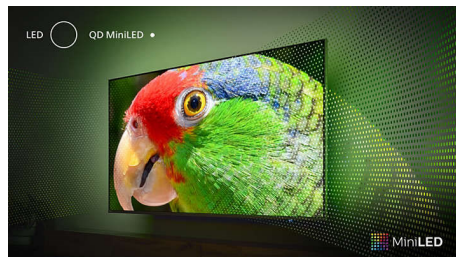

PHILIPS

Telewizor MiniLED 4K UHD Android TV
Procesor P5 AI Perfect Picture Dźwięk Dolby Atmos, Telewizor z 4-stronnym ośw. Ambilight, Telewizor Android TV 189 cm (75")

Zalety

4-stronne oświetlenie Ambilight

Dzięki oświetleniu Ambilight wspaniałe wrażenia płynące z oglądania telewizora MiniLED firmy Philips stają się jeszcze lepsze. Diody LED na wszystkich czterech bokach telewizora świecą się i zmieniają kolor w sposób idealnie zsynchronizowany z kolorami akcji na ekranie lub muzyką. Efekt jest tak ciepły i wciągający, że zapomnisz, jak wyglądała telewizja bez tej funkcji.

Telewizor MiniLED

Telewizor MiniLED firmy Philips obsługuje wszystkie najważniejsze formaty HDR i zapewnia imponujący obraz na dużym ekranie z głęboką czernią i realistycznymi kolorami. Setki inteligentnych stref podświetlenia są niezależnie przyciemniane lub rozjaśniane, aby zapewnić ostry kontrast i prawdziwą głębię.