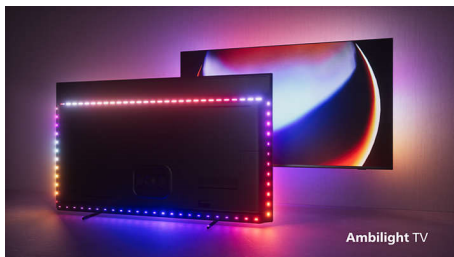

Telewizor MiniLED 4K UHD Android TV
Procesor P5 AI Perfect Picture Dźwięk Dolby Atmos, Telewizor z 4-stronnym ośw. Ambilight, Telewizor Android TV 189 cm (75")

Zalety

4-stronne oświetlenie Ambilight

Dzięki oświetleniu Ambilight wspaniałe wrażenia płynące z oglądania telewizora MiniLED firmy Philips stają się jeszcze lepsze. Diody LED na wszystkich czterech bokach telewizora świecą się i zmieniają kolor w sposób idealnie zsynchronizowany z kolorami akcji na ekranie lub muzyką. Efekt jest tak ciepły i wciągający, że zapomnisz, jak wyglądała telewizja bez tej funkcji.