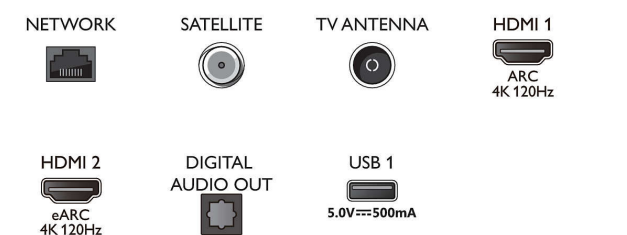

Obraz/wyświetlacz

- Przekątna ekranu (cm): 189 cm

- Wyświetlacz: LED 4K Ultra HD
- Rozdzielczość panelu: 3840 x 2160
- Natywna częstotliwość odświeżania: 120 Hz
- Silnik graficzny: Procesor P5 AI Perfect Picture
- Funkcje poprawy obrazu: Szeroka gama kolorów — 95% przestrzeni DCI/P3, Dolby Vision, Perfect Natural Motion, Micro Dimming Premium, Tryb A.I. PQ, Obsługa CalMAN, HDR10+, Tryb IMAX Enhanced, Tryb filmowca
- Przekątna ekranu (cale): 75 cali

Tuner/Odtwarzanie/Transmisja

- Telewizja cyfrowa: DVB-T/T2/T2-HD/C/S/S2
- Przewodnik telewizyjny*: Elektroniczny program na

Connections

Side

Bottom

Telewizor MiniLED 4K UHD Android TV

Procesor P5 AI Perfect Picture Dźwięk Dolby Atmos, Telewizor z 4-stronnym ośw. Ambilight, Telewizor Android TV 189 cm (75")