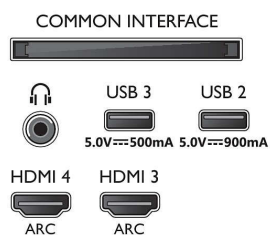

Telewizor MiniLED 4K UHD Android TV

Procesor P5 AI Perfect Picture Dźwięk Dolby Atmos, Telewizor z 4-stronnym ośw. Ambilight, Telewizor Android TV 189 cm (75")

75PML9507/12

Dane techniczne

Ambilight

- Funkcje Ambilight: Wbudowane funkcje Ambilight + Hue, Ambilight Muzyka, Tryb gry, Dostosowywanie się do koloru ściany, Tryb Lounge, AmbiWakeup, AmbiSleep, Bezprzewodowe głośniki domowe Philips, Ambilight Aurora, Animacja uruchamiania funkcji Ambilight
- Wersja Ambilight: 4-stronny system nowej generacji

Obraz/wyświetlacz

- Przekątna ekranu (cm): 189 cm

- Wyświetlacz: LED 4K Ultra HD
- Rozdzielczość panelu: 3840 x 2160
- Natywna częstotliwość odświeżania: 120 Hz
- Silnik graficzny: Procesor P5 AI Perfect Picture
- Funkcje poprawy obrazu: Szeroka gama kolorów — 95% przestrzeni DCI/P3, Dolby Vision, Perfect Natural Motion, Micro Dimming Premium, Tryb A.I. PQ, Obsługa CalMAN, HDR10+, Tryb IMAX Enhanced, Tryb filmowca
- Przekątna ekranu (cale): 75 cali

Rozdzielczość wejściowa wyświetlacza

- Rozdzielczość – Częstotliwość odświeżania: 576p–50 Hz, 640 x 480–60 Hz, 720p–50 Hz, 60 Hz, 1920 x 1080p–24 Hz, 25 Hz, 30 Hz, 50 Hz, 60 Hz, 100 Hz, 120 Hz., 2560 x 1440–60 Hz, 120 Hz, 3840 x 2160p–24 Hz, 25 Hz, 30 Hz, 50 Hz, 60 Hz, 100 Hz, 120 Hz.

Tuner/Odtwarzanie/Transmisja

- Telewizja cyfrowa: DVB-T/T2/T2-HD/C/S/S2
- Przewodnik telewizyjny*: Elektroniczny program na

Connections

Side