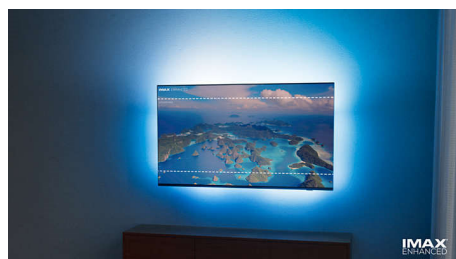

IMAX Enhanced

Witamy w Hollywood! Telewizor MiniLED firmy Philips pozwala w pełni doświadczyć

75PML9507/12

efektów filmów przeznaczonych do wyświetlania w kinach IMAX. Poczuj więcej dzięki znacznie większej skali. Zobacz więcej z każdej sceny. W połączeniu z technologią Ambilight telewizor zapewni niezapomniany wieczór filmowy.