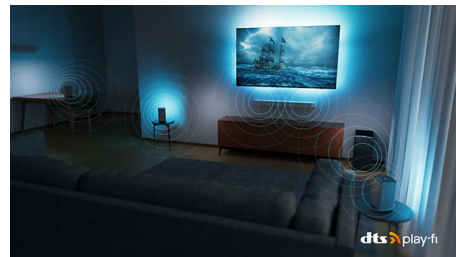

Kompatybilny z DTS Play-Fi

Bezprzewodowy zestaw domowy Philips z technologią DTS Play-Fi pozwala w kilka sekund połączyć się ze zgodnymi soundbarami i bezprzewodowymi głośnikami w całym domu. Słuchaj filmów w kuchni. Odtwarzaj muzykę w dowolnym miejscu. Możesz nawet utworzyć zestaw kina domowego z dźwiękiem przestrzennym, wykorzystując telewizor Philips jako głośnik centralny.