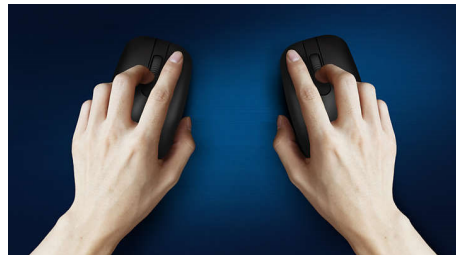

Bezdrôtová jednoduchosť

- Jednoduché používanie vďaka silnému 2,4 GHz bezdrôtovému pripojeniu, na ktoré po zapojení môžete hneď zabudnúť

Klávesnica navrhnutá pre maximálnu produktivitu

- Známe rozloženie pre jednoduché písanie
- Dizajn so štíhlym profilom bude vyzerať skvele na vašom stole

Dizajn so štíhlym profilom

Dizajn so štíhlym profilom bude vyzerat' skvelo na vašom stole

Plynulé optické sledovanie

Optické sledovanie s vysokým rozlíšením na bezproblémové ovládanie

Pohodlná ergonomická konštrukcia

Pohodlný ergonomický dizajn, vďaka ktorému myš skvele padne do ruky

Dizajn myši vhodný do oboch rúk

Tvar vhodný do oboch rúk dobre padne do ľavej aj pravej ruky

Odolnosť pri stláčaní kláves

Odolné klávesy vydržia milióny stlačení