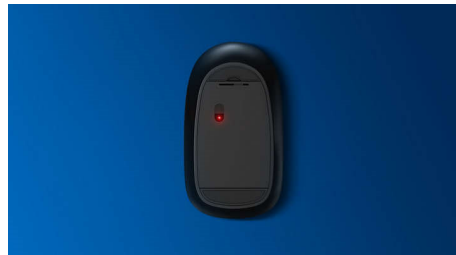

PHILIPS

Hlavné prvky

Bezdrôtové pripojenie

Jednoduché používanie vďaka silnému 2,4 GHz bezdrôtovému pripojeniu, na ktoré po zapojení môžete hneď zabudnúť

Známe rozloženie klávesnice

Známe rozloženie pre jednoduché písanie

Dizajn so štíhlym profilom

Dizajn so štíhlym profilom bude vyzerat' skvelo na vašom stole

Plynulé optické sledovanie

Optické sledovanie s vysokým rozlíšením na bezproblémové ovládanie

Pohodlná ergonomická konštrukcia