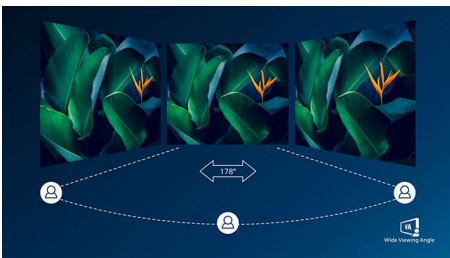

Buet design, der er inspireret af verden omkring os

- Buet displaydesign for en mere medrivende oplevelse

Enestående billedkvalitet

- SmartContrast giver fyldige sorte detaljer
- En VA-skærm giver fantastiske billeder med brede betragtningsvinkler
- UltraClear 4K UHD-opløsning (3840 x 2160), der giver præcision
- Farver i ultrabredde – en bredere vifte af farver skaber et livfuldt billede
- Ubesværet og problemfrit handling med adaptiv synkroniseringsteknologi

PHILIPS

Vigtigste nyheder

Buet displaydesign

Computerskærme tilbyder en personlig oplevelse, som passer meget godt til et buet design. Den buede skærm giver en behagelig og samtidigt fordybende effekt, der sætter dig i centrum ved dit bord.

VA-skærm

Philips VA LED-skærm bruger en avanceret vertikal multidomæne-tilpasningsteknologi,

som giver dig meget høje statiske kontrastforhold og ekstra levende og klare billeder. Standardkontoropgaver klares nemt, og den er især meget velegnet til fotos, internetsurfing, film, spil og krævende grafiske opgaver. Den optimerede pixelhåndteringsteknologi giver dig en ekstra bred visningsvinkel på 178/178 grader, så du får skarpe billeder.