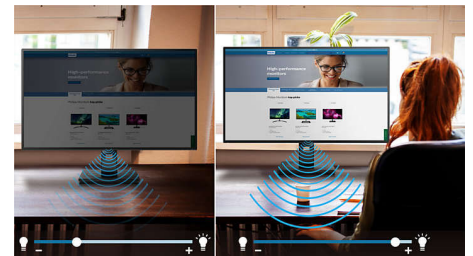

PowerSensor

PowerSensor je ugrađeni senzor za prepoznavanje korisnika koji odašilje i prima infracrvene signale koji nisu štetni radi određivanja nalazi li se korisnik ispred monitora te omogućava automatsko smanjenje svjetline monitora kada se korisnik udalji od stola, čime se troškovi za energiju smanjuju za do 70 posto i produžuje vijek trajanja monitora.

USB-C

IPS
Wide Viewing
Angle

SmartErgo
Base

Flicker-free

LowBlue Mode

HDMI
HIGH DEFINITION MULTIMEDIA INTERFACE

PowerSensor

IPS
Wide Viewing
Angle

USB-C Docking