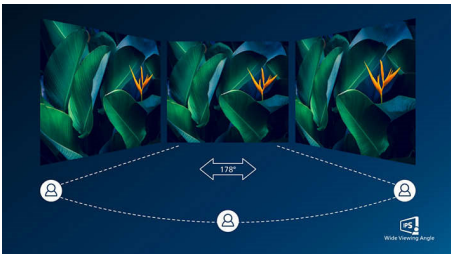

Tehnologija IPS

IPS zasloni koriste naprednu tehnologiju koja omogućava izuzetno širok kut gledanja od 178/178 stupnjeva, što znači da se zaslon može gledati iz gotovo bilo kojeg kuta – čak i kada se koristi način rada zakretanja 90 stupnjeva! Za razliku od standardnih zaslona, IPS zasloni pružaju nevjerojatno čistu sliku živopisnih boja, što ih čini idealnima za prikaz fotografija, filmova i pretraživanje interneta, ali i za profesionalne primjene koje zahtijevaju preciznost boja i dosljednu svjetlinu u svakom trenutku.