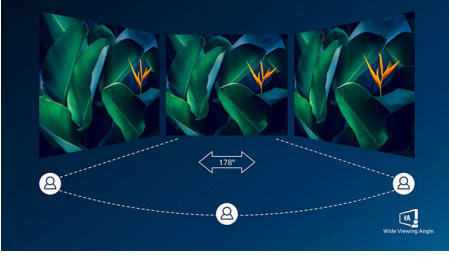

Philips
Oyun monitörü

E Line

68,6 cm (27 inç)
1920 x 1080 (Full HD)

272E1GAJ

Donanımınızı yükseltin

Avantaj sizde olsun

Philips E line oyun monitörü, sorunsuz oyun deneyimi sunan mükemmel ve çok yönlü bir ekrandır. AMD FreeSync™, 144 Hz yenileme hızı ve 1 ms, ister oyun oynuyor ister film izliyor olun kusursuz eğlence deneyimi sunar.

Sizin için tasarlanan özellikler

- Multimedya için dahili stereo hoparlör
- Flicker-free teknolojisiyle gözleriniz daha az yorulur
- Gözü rahatsız etmeyen, verimli LowBlue Modu

Oyunda avantaj sizde

- Canlı görüntü ve akıcı oyun için 1 ms (MPRT) hızlı tepki
- AMD FreeSync™ Premium ile akıcı ve sorunsuz oyun deneyimi
- Oyuncular için optimize edilmiş SmartImage game modu
- Ultra pürüzsüz, muhteşem görüntüler için 144 Hz yenileme hızları
- Ultra Geniş Renk ile daha geniş renk yelpazesıyla daha canlı görüntüler

Philips VA LED ekranda kullanılan çok alanlı dikey hizalama teknolojisi, son derece yüksek statik kontrast oranları sayesinde ekstra parlak ve canlı görüntüler sağlar. Standart ofis uygulamalarının kolaylıkla kullanılabilmesinin yanı sıra özellikle fotoğraf, web'de gezinme, film, oyun ve zorlu grafik uygulamaları için idealdir. Optimize edilmiş piksel yönetim teknolojisi 178/178 derece ekstra geniş izleme açısı sağlayarak net görüntüler verir.