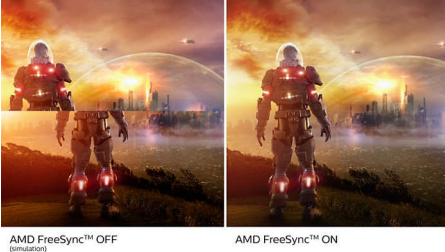

AMD FreeSync™ Premium

Oyun oynarken dalgalanan veya karelerin bozulduğu bir oyun deneyimi arasında seçim yapmak zorunda kalmamalısınız. AMD FreeSync™ Premium ciddi oyunculara akıcı, sorunsuz ve en üst performansta bir oyun deneyimi sunar. Yüksek yenileme hızı, düşük kare hızı dengelemesi ve düşük gecikme süreleri ile hiç ödün vermeden ve güvenle oyun oynayın.